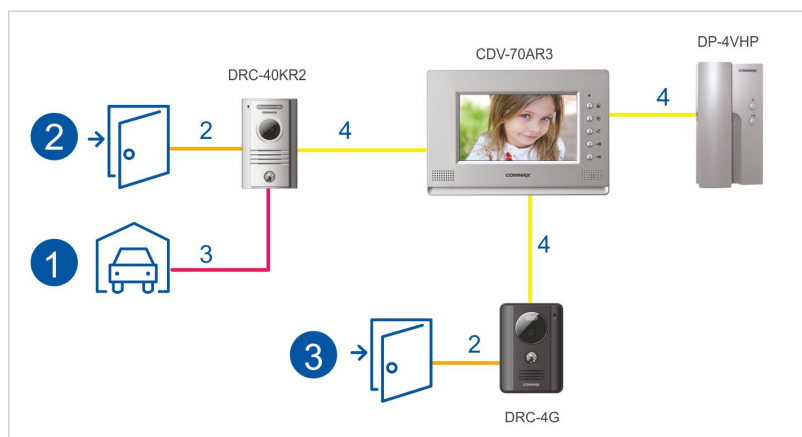

Opis produktu

Produkt archiwalny

Monitor COMMAX dedykowany jest dla systemów analogowych COMMAX. Posiada wysokiej jakości cyfrowy **ekran 7"** z podświetleniem LED. Dzięki temu obraz jest wyraźny i kontrastowy. Sprzęt obsługuje **2 wejścia**:

- kamery jednoabonentowe (seria DRC-4xxx) lub
- kamery wieloabonentowe (DRC-nAC - zalecany dedykowany model kamery DRC-40KR2, który umożliwia realizację funkcji sterowania bramą i furtką).

Atut stanowi dodatkowe **gniazdo interkomowe**, które umożliwia nawiązanie komunikacji wewnętrznej pomiędzy kilkoma odbiornikami wewnątrz lokalu (**funkcja interkomu**).

Cechy produktu:

- monitor kolorowy
- wyświetlacz 7" Color TFT-LCD z podświetleniem LED
- standard sygnału video PAL/NTSC
- obsługuje 2 wejścia
- sterowanie otwieraniem bramy i furtki (poprzez kamerę DRC-40KR2)
- możliwość podłączenia dodatkowego monitora
- regulacja głośności wywołania i rozmowy
- regulacja kontrastu i jaskrawości obrazu
- współpraca z unifonami DP-4VHP
- paging pomiędzy stacjami
- kolor: srebrny
- instalacja 4-przewodowa + obwód elektrozamka
- współpracuje z kamerami analogowymi 4-przewodowymi (zalecana dedykowana kamera DRC-40KR2)

Schemat ideowy systemu:

Specyfikacja techniczna:

- ekran kolorowy LCD-LED 7"
- rozdzielczość ekranu: 800x480 px
- ilość obsługiwanych wejść: 2 (możliwość rozszerzenia obsługi wejść poprzez moduł MD-KAM2 lub MD-KAM4 dostępne osobno)
- funkcja interkomu: tak (monitor-unifon)
- rodzaj monitora: głośnomówiący
- standard sygnału wideo: PAL/NTSC (automatyczna detekcja)
- funkcja otwierania bramy: tak (styki NO/NC w kamerze DRC-40KR2)
- zasilanie: 16-28VDC (zalecany zasilacz [MEAN WELL DR-60-24](#); brak w zestawie)
- pobór mocy (praca/czuwanie): 23 / 5,5 VA
- wymiary (szer./wys./gł.): 243 x 168 x 35 mm