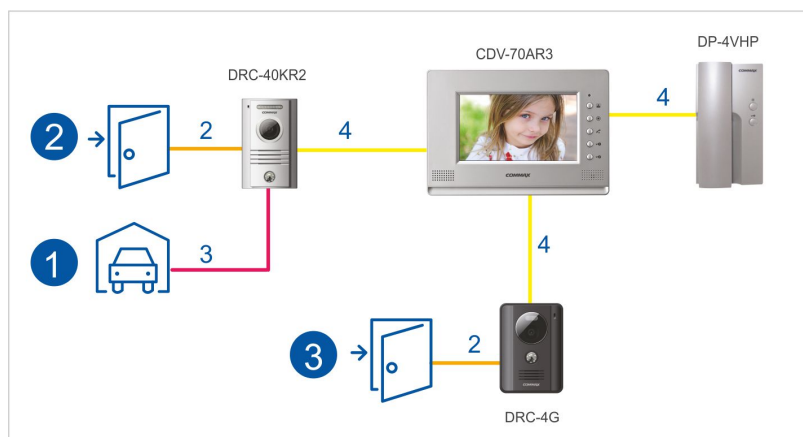

#### Produkt archiwalny

**Monitor COMMAX** dedykowany jest dla systemów analogowych COMMAX. Posiada wysokiej jakości cyfrowy **ekran 7"** z podświetleniem LED. Dzięki temu obraz jest wyraźny i kontrastowy. Sprzęt obsługuje **2 wejścia**:

- kamery jednoabonentowe (seria DRC-4xxx) lub
- kamery wieloabonentowe (DRC-nAC - zalecany dedykowany model kamery DRC-40KR2, który umożliwia realizację funkcji sterowania bramą i furtką).

Atut stanowi dodatkowe **gniazdo interkomowe**, które umożliwia nawiązanie komunikacji wewnętrznej pomiędzy kilkoma odbiornikami wewnątrz lokalu (**funkcja interkomu**).

#### Cechy produktu:

- monitor kolorowy
- wyświetlacz 7" Color TFT-LCD z podświetleniem LED
- standard sygnału video PAL/NTSC
- obsługuje 2 wejścia
- sterowanie otwieraniem bramy i furtki (poprzez kamerę DRC-40KR2)
- możliwość podłączenia dodatkowego monitora
- regulacja głośności wywołania i rozmowy
- regulacja kontrastu i jaskrawości obrazu
- współpraca z unifonami DP-4VHP
- paging pomiędzy stacjami
- kolor: perłowy
- instalacja 4-przewodowa + obwód elektrozamka
- współpracuje z kamerami analogowymi 4-przewodowymi (zalecana dedykowana kamera DRC-40KR2)

### Specyfikacja techniczna:

- ekran kolorowy LCD-LED 7"
- rozdzielczość ekranu: 800x480 px
- ilość obsługiwanych wejść: 2 (możliwość rozszerzenia obsługi wejść poprzez moduł MD-KAM2 lub MD-KAM4 dostępne osobno)
- funkcja interkomu: tak (monitor-unifon)
- rodzaj monitora: głośnomówiący
- standard sygnału wideo: PAL/NTSC (automatyczna detekcja)
- funkcja otwierania bramy: tak (styki NO/NC w kamerze DRC-40KR2)
- zasilanie: 230V
- pobór mocy (praca/czuwanie): 23 / 5,5 VA
- wymiary (szer./wys./gł.): 243 x 168 x 35 mm