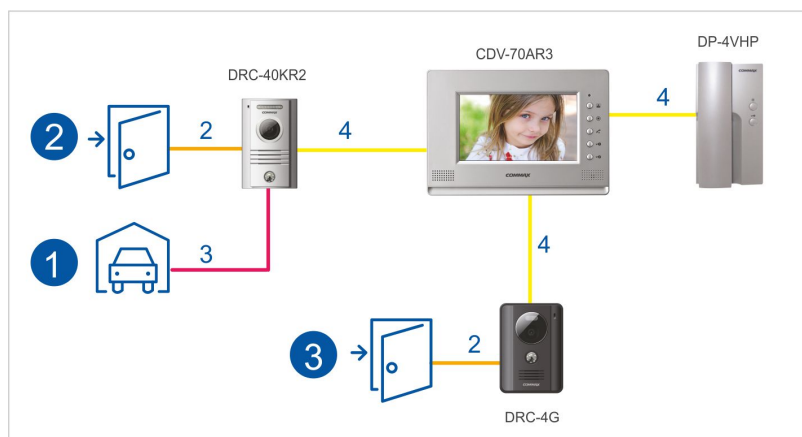

Opis produktu

Produkt archiwalny

Monitor COMMAX dedykowany jest dla systemów analogowych COMMAX. Posiada wysokiej jakości cyfrowy **ekran 7"** z podświetleniem LED. Dzięki temu obraz jest wyraźny i kontrastowy. Sprzęt obsługuje **2 wejścia**:

- kamery jednoabonentowe (seria DRC-4xxx) lub
- kamery wieloabonentowe (DRC-nAC - zalecany dedykowany model kamery DRC-40KR2, który umożliwia realizację funkcji sterowania bramą i furtką).

Atut stanowi dodatkowe **gniazdo interkomowe**, które umożliwia nawiązanie komunikacji wewnętrznej pomiędzy kilkoma odbiornikami wewnątrz lokalu (**funkcja interkomu**).

Cechy produktu:

- monitor kolorowy
- wyświetlacz 7" Color TFT-LCD z podświetleniem LED
- standard sygnału video PAL/NTSC
- obsługuje 2 wejścia
- sterowanie otwieraniem bramy i furtki (poprzez kamerę DRC-40KR2)
- możliwość podłączenia dodatkowego monitora
- regulacja głośności wywołania i rozmowy
- regulacja kontrastu i jaskrawości obrazu
- współpraca z unifonami DP-4VHP
- paging pomiędzy stacjami
- kolor: perłowy
- instalacja 4-przewodowa + obwód elektrozamka
- współpracuje z kamerami analogowymi 4-przewodowymi (zalecana dedykowana kamera DRC-40KR2)

Schemat ideowy systemu:

Specyfikacja techniczna:

- ekran kolorowy LCD-LED 7"
- rozdzielczość ekranu: 800x480 px
- ilość obsługiwanych wejść: 2 (możliwość rozszerzenia obsługi wejść poprzez moduł MD-KAM2 lub MD-KAM4 dostępne osobno)
- funkcja interkomu: tak (monitor-unifon)
- rodzaj monitora: głośnomówiący
- standard sygnału wideo: PAL/NTSC (automatyczna detekcja)
- funkcja otwierania bramy: tak (styki NO/NC w kamerze DRC-40KR2)
- zasilanie: 230V
- pobór mocy (praca/czuwanie): 23 / 5,5 VA
- wymiary (szer./wys./gł.): 243 x 168 x 35 mm