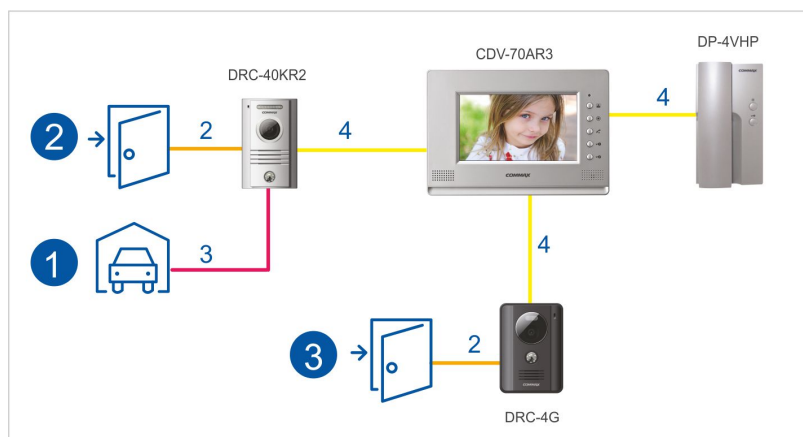

Opis produktu

Monitor COMMAX dedykowany jest dla systemów analogowych COMMAX. Posiada wysokiej jakości cyfrowy **ekran 7"** z podświetleniem LED. Dzięki temu obraz jest wyraźny i kontrastowy. Sprzęt obsługuje **2 wejścia**:

- kamery jednoabonentowe (seria DRC-4xxx) lub
- kamery wieloabonentowe (DRC-nAC - zalecany dedykowany model kamery DRC-40KR2, który umożliwia realizację funkcji sterowania bramą i furtką).

Atut stanowi dodatkowe **gniazdo interkomowe**, które umożliwia nawiązanie komunikacji wewnętrznej pomiędzy kilkoma odbiornikami wewnątrz lokalu (**funkcja interkomu**).

Cechy produktu:

- monitor kolorowy
- wyświetlacz 7" Color TFT-LCD z podświetleniem LED
- standard sygnału video PAL/NTSC
- obsługuje 2 wejścia
- sterowanie otwieraniem bramy i furtki (poprzez kamerę DRC-40KR2)
- możliwość podłączenia dodatkowego monitora
- regulacja głośności wywołania i rozmowy
- regulacja kontrastu i jaskrawości obrazu
- współpraca z unifonami DP-4VHP
- paging pomiędzy stacjami
- kolor: czarny
- instalacja 4-przewodowa + obwód elektroizolacja
- współpracuje z kamerami analogowymi 4-przewodowymi (zalecana dedykowana kamera DRC-40KR2)

Schemat ideowy systemu:

Specyfikacja techniczna:

- ekran kolorowy LCD-LED 7"
- rozdzielczość ekranu: 800x480 px
- ilość obsługiwanych wejść: 2 (możliwość rozszerzenia obsługi wejść poprzez moduł MD-KAM2 lub MD-KAM4 dostępne osobno)
- funkcja interkomu: tak (monitor-unifon)
- rodzaj monitora: głośnomówiący
- standard sygnału wideo: PAL/NTSC (automatyczna detekcja)
- funkcja otwierania bramy: tak (styki NO/NC w kamerze DRC-40KR2)
- zasilanie: 230V
- pobór mocy (praca/czuwanie): 23 / 5,5 VA
- wymiary (szer./wys./gł.): 243 x 168 x 35 mm