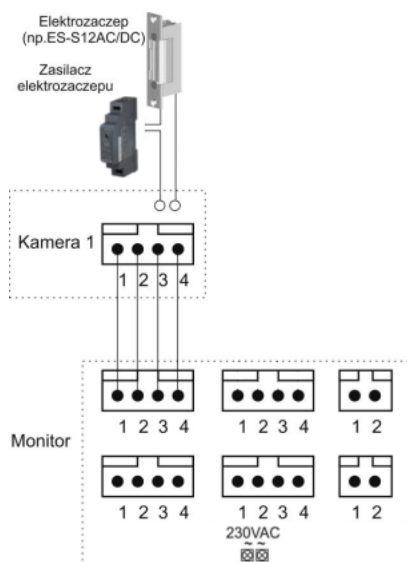

Wideodomofon w standardzie obsługuje **sterowanie elektrozaczepem, aby sterować napędem bramy należy zakupić moduł MD-RA3B**.

#### Cechy produktu:

- monitor kolorowy

- wyświetlacz 7" Color TFT-LCD 16:9, dotykowy
- standard sygnału wideo: PAL/NTSC
- obsługuje 2 wejścia
- dodatkowe 2 wejścia kamer CCTV (AHD, 1,3Mpx, analog)
- detekcja ruchu z paneli wejściowych lub kamer CCTV
- czytnik kart SD - zapis zdjęć/filmów
- możliwość podłączenia dodatkowego monitora
- paging pomiędzy stacjami
- instalacja 4-przewodowa + obwód elektrozamka
- współpracuje z kamerami HD 720p oraz analogowymi 4-przewodowymi
- zasilanie: 230V

### Specyfikacja techniczna:

- rodzaj ekranu: kolor LED, dotykowy
- przekątna ekranu: 7"
- rozdzielczość ekranu: 1280 x 720 px
- ilość obsługiwanych wejść: 2

- 
- funkcja interkomu: tak (monitor-monitor, selektywny)
  - rodzaj monitora: głośnomówiący
  - moduł pamięci: tak (pamięć wbudowana + karta microSD)
  - standard sygnału wideo: PAL / NTSC
  - funkcja otwierania bramy: opcjonalnie
  - regulacja głośności wywołania (opcja wyciszenia) i rozmowy, a także regulacja jasności obrazu
  - zasilanie: 230VAC
  - pobór mocy: 15VA (praca) / 3VA (czuwanie)
  - wymiary (szer. x wys. x gł.): 244 x 180 x 23 mm

#### **Cechy produktu:**

- kamera kolorowa, metalowa 1Mpx
- kąt widzenia w pionie: 60 stopni , w poziomie: 75 stopni
- regulacja kąta widzenia (w pionie: 12 stopni)
- standard sygnału video PAL
- doświetlenie diodami światła białego
- montaż natynkowy
- instalacja czteroprzewodowa + obwód elektrozamka
- współpracuje z monitorami czteroprzewodowymi HD 720p (CDV-704MA)
- wymiary panela czołowego: 155 x 96 x 32,5 mm