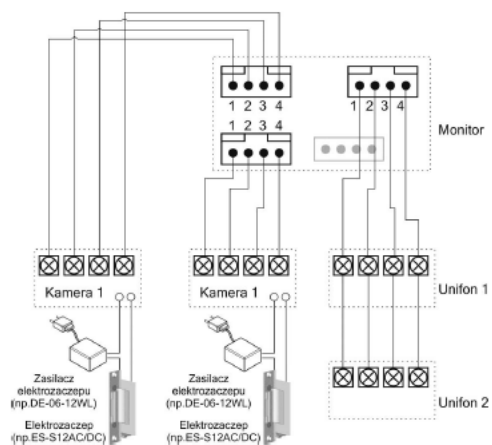

Opis produktu

Monitor COMMAX dedykowany jest dla systemów analogowych COMMAX. Posiada wysokiej jakości cyfrowy **ekran 4,3"** z podświetleniem LED. Dzięki temu obraz jest wyraźny i kontrastowy. Sprzęt obsługuje **2 wejścia**:

- kamery jednoabonentowe (seria DRC-4xxx) lub
- kamery wieloabonentowe (DRC-nAC).

Atut stanowi dodatkowe **gniazdo interkomowe**, które umożliwia nawiązanie komunikacji wewnętrznej pomiędzy kilkoma odbiornikami wewnątrz lokalu (**funkcja interkomu**). Sprawdza się świetnie jako element systemu wideodomofonowego **w domach, kamienicach czy apartamentowcach**.

Cechy produktu:

- monitor kolorowy
- wyświetlacz 4,3" Color TFT-LCD z podświetlaniem LED
- przyciski sensoryczne (dotykowe)
- standard sygnału video PAL/NTSC
- obsługuje 2 wejścia
- możliwość podłączenia dodatkowego monitora
- współpraca z unifonami DP-4VHP
- paging pomiędzy stacjami
- instalacja 4-przewodowa + obwód elektrozamka
- współpracuje z kamerami analogowymi 4-przewodowymi

Przykładowe schematy połączeń:

2 x kamera + monitor + 2 x elektrozaczep + 2 x unifon

Specyfikacja techniczna:

- ekran kolorowy 4,3" TFT-LCD
- ilość obsługiwanych wejść: 2
- standard sygnału wideo: NTSC/PAL
- pogląd obrazu: 60 s (podczas rozmowy), 30 s (podczas podglądu/wywołania)
- instalacja: 4 przewody do kamery
- temperatura pracy: 0-40 st. C
- zasilanie: 16-28VDC (zalecany zasilacz [MEAN WELL DR-60-24](#); brak w zestawie)
- pobór mocy: max. 10W
- wymiary (szer./wys./gł.): 180 x 180 x 28,5 mm
- waga: 0,7 kg