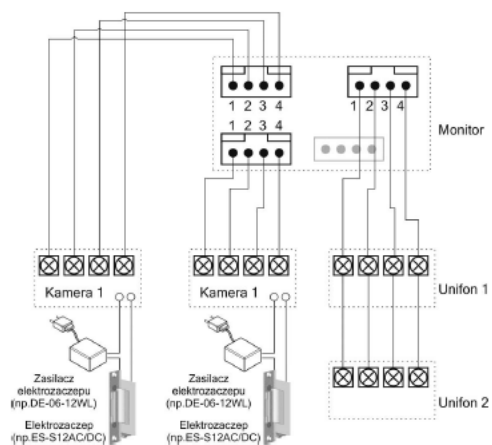

Opis produktu

Monitor COMMAX dedykowany jest dla systemów analogowych COMMAX. Posiada wysokiej jakości cyfrowy **ekran 4,3"** z podświetleniem LED. Dzięki temu obraz jest wyraźny i kontrastowy. Sprzęt obsługuje **2 wejścia**:

- kamery jednoabonentowe (seria DRC-4xxx) lub
- kamery wieloabonentowe (DRC-nAC).

Atut stanowi dodatkowe **gniazdo interkomowe**, które umożliwia nawiązanie komunikacji wewnętrznej pomiędzy kilkoma odbiornikami wewnątrz lokalu (**funkcja interkomu**). Sprawdzi się świetnie jako element systemu wideodomofonowego **w domach, kamienicach czy apartamentowcach**.

Cechy produktu:

- monitor kolorowy
- wyświetlacz 4,3" Color TFT-LCD z podświetlaniem LED
- przyciski sensoryczne (dotykowe)
- standard sygnału video PAL/NTSC
- obsługuje 2 wejścia
- możliwość podłączenia dodatkowego monitora
- współpraca z unifonami DP-4VHP
- paging pomiędzy stacjami
- instalacja 4-przewodowa + obwód elektrozamka
- współpracuje z kamerami analogowymi 4-przewodowymi

Przykładowe schematy połączeń:

2 x kamera + monitor + 2 x elektrozaczep + 2 x unifon

Specyfikacja techniczna:

- ekran kolorowy 4,3" TFT-LCD
- ilość obsługiwanych wejść: 2
- standard sygnału wideo: NTSC/PAL
- pogląd obrazu: 60 s (podczas rozmowy), 30 s (podczas podglądu/wywołania)
- instalacja: 4 przewody do kamery
- temperatura pracy: 0-40 st. C
- zasilanie: 100-240V AC, 50/60 Hz
- pobór mocy: max. 10W
- wymiary (szer./wys./gł.): 180 x 180 x 28,5 mm
- waga: 0,7 kg