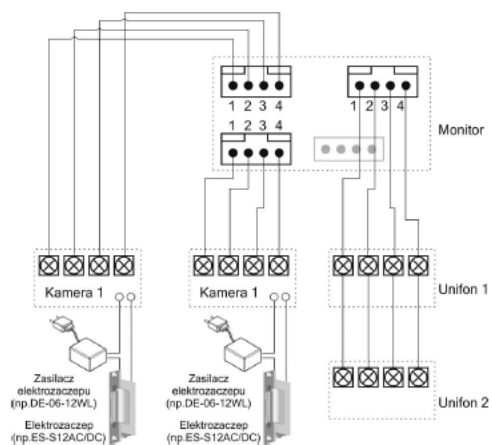

2 x kamera + monitor + 2 x elektrozaczep + 2 x unifon

Specyfikacja techniczna:

- ekran kolorowy 4,3" TFT-LCD
- ilość obsługiwanych wejść: 2
- standard sygnału wideo: NTSC/PAL
- pogląd obrazu: 60 s (podczas rozmowy), 30 s (podczas podglądu/wywołania)
- instalacja: 4 przewody do kamery
- temperatura pracy: 0-40 st. C
- zasilanie: 100-240V AC, 50/60 Hz
- pobór mocy: max. 10W
- wymiary (szer./wys./gł.): 180 x 180 x 28,5 mm
- waga: 0,7 kg

W zestawie:

- monitor COMMAX CDV-43U BLUE - 1 szt;
- instrukcja obsługi.