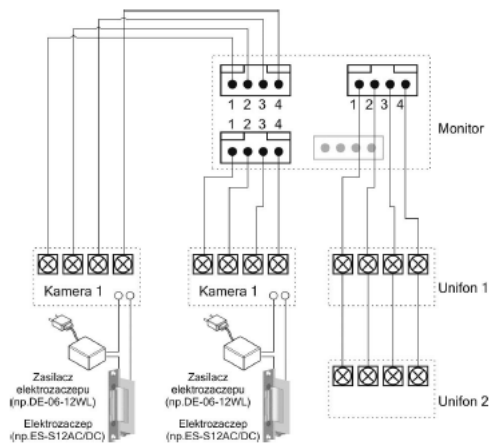

Opis produktu

Monitor COMMAX posiada wysokiej jakości cyfrowy **ekran 4,3"** oraz obsługuje **2 wejścia**:

- kamery jednoabonentowe **serii DRC-4xxx** lub
- wieloabonentowe **DRC-nAC2/nUC**.

Atut stanowi również **gniazdo interkomowe**, dzięki któremu jest możliwość nawiązania komunikacji wewnętrznej między kilkoma odbiornikami wewnątrz lokalu (**funkcja interkomu**) czy sterowania automatyką bramową (przez **moduł MD-RA3B**).

Cechy produktu:

- monitor kolorowy
- wyświetlacz cyfrowy 4,3" Color TFT-LCD z podświetleniem LED
- przyciski sensoryczne
- standard sygnału video PAL/NTSC
- obsługa 2 wejść
- funkcja otwierania bramy (przez moduł MD-RA3B; brak w zestawie)
- możliwość podłączenia dodatkowego monitora
- współpraca z unifonami DP-4VHP
- paging między stacjami
- instalacja 4-przewodowa + obwód elektrozamka
- współpraca z kamerami analogowymi 4-przewodowymi

Przykładowy schemat połączeń:

2 x kamera + monitor + 2 x elektrozaczep + 2 x unifon

Specyfikacja techniczna:

- monitor 4,3" TFT-LCD, kolor
- rozdzielczość: 480 x 272 px
- ilość obsługiwanych wejść: 2
- interkom: tak (monitor-monitor, monitor-unifon)
- rodzaj monitora: słuchawkowy
- system kodowania obrazu: PAL/NTSC
- funkcja otwierania bramy: opcja (poprzez moduł MD-RA3B; brak w zestawie)
- regulacja głośności wywołania
- regulacja kontrastu i jasności obrazu
- zasilanie: 230V
- pobór prądu (praca/czuwanie): 10 W / 1,4 W
- wymiary: 230 x 180 x 41 mm