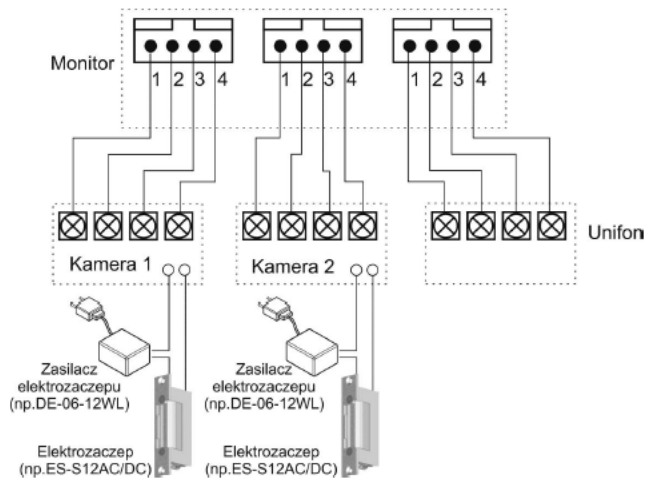

- kamery jednoabonentowe (seria DRC-4xxx) lub
- kamery wieloabonentowe (DRC-nAC2 i DRC-nUC).

Atut stanowi dodatkowe **gniazdo interkomowe**, które umożliwia nawiązanie komunikacji wewnętrznej pomiędzy kilkoma odbiornikami wewnątrz lokalu (**funkcja interkomu**). Dzięki modułowi **MD-RA-1 (brak w zestawie)** mamy też możliwość sterowania automatyką bramową.

Sprawdzi się świetnie jako element systemu wideodomofonowego **w domach, kamienicach czy apartamentowcach.**

Cechy produktu:

- monitor kolorowy
- wyświetlacz 4,3" Color TFT-LCD z podświetleniem LED
- przyciski sensoryczne (dotykowe)
- standard sygnału video PAL/NTSC
- obsługuje 2 wejścia
- możliwość podłączenia dodatkowego monitora
- współpraca z unifonami DP-4VHP
- paging pomiędzy stacjami
- instalacja 4-przewodowa + obwód elektrozamka
- współpracuje z kamerami analogowymi 4-przewodowymi

Przykładowe schematy połączeń:

2 x kamera + monitor + 2 x elektrozapczep

Specyfikacja techniczna:

- ekran kolorowy LCD-LED 4,3"
- rozdzielczość ekranu: 480 x 272 px
- ilość obsługiwanych wejść: 2
- funkcja interkomu: tak (monitor-monitor; monitor-unifon)
- rodzaj monitora: słuchawkowy
- regulacja głośności wywołania
- regulacja kontrastu i jaskrawości obrazu
- standard sygnału wideo: NTSC/PAL
- funkcja otwierania bramy: opcjonalna (poprzez moduł MD-RA-1; brak w zestawie)
- zasilanie: 16-28VDC (zalecany zasilacz [MEAN WELL DR-60-24](#); brak w zestawie)
- pobór mocy (praca/czuwanie): 8 W / 2,5 W
- wymiary (szer./wys./gł.): 157 x 167 x 42 mm