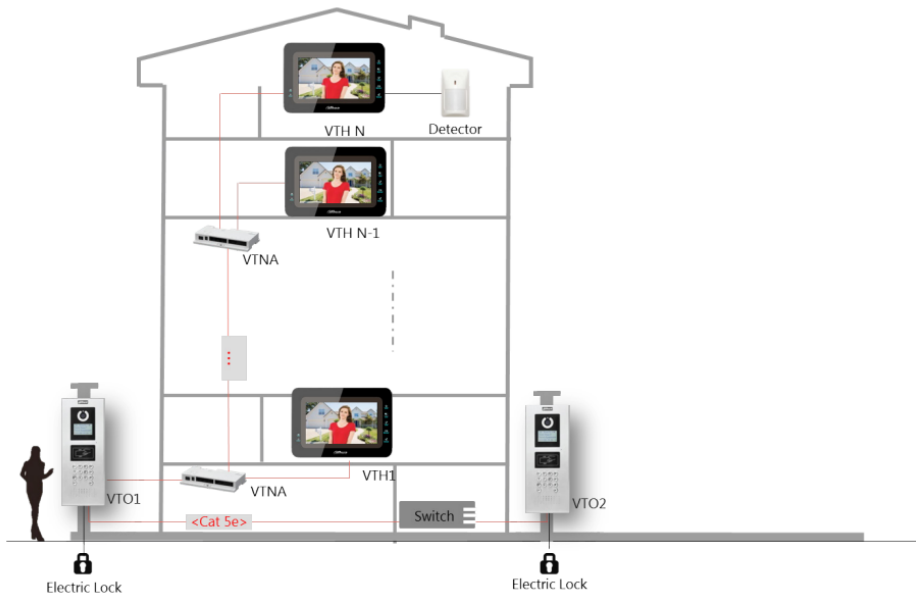

przet możemy zamontować natynkowo.

Cechy produktu:

- ekran TFT LCD 7"
- rozdzielczość: 800x480
- wbudowany mikrofon i głośnik
- wejścia/wyjścia alarmowe: 6/1
- integracja z systemem analogowym
- funkcja interkomu audio i wideo (kolor)
- montaż natynkowy
- zasilanie: 24 VDC
- wymiary: 221.1 x 154.3 x 26.3 mm

Systemy wideofonowe DAHUA

Cechuje je bogata funkcjonalność - niedostępna dla standardowych systemów analogowych i cyfrowych - oraz ciekawe wzornictwo. To proste i intuicyjne systemy dostępne w przystępnej cenie. Instalacja jest niezwykle łatwa - wystarczy podłączyć zasilanie panela zewnętrznego i monitora oraz zarobić wtyk RJ45 po stronie obu urządzeń ich przewodem UTP Cat. 5e.

Istnieje możliwość rozbudowy systemu - wystarczy wykorzystać dowolny sieciowy switch LAN/router 10/100 Mbit lub - zależnie od potrzeb - switch Gigabitowy, albo też użyć dedykowanego switcha PoE BCS-SP06.

Przykładowy schemat połączenia:

Kąt widzenia:

Specyfikacja techniczna:

Technical Specification	
Model	VTH2020A
System	
Main Processor	NEC MCU
Operation System	Simple OSD message
Video	
Video Output	1ch CVBS analog video
Audio	
Audio Compression	G.711
Audio Input	All-direction Microphone
Audio Output	Built-in Loudspeaker
Bidirectional Talk	Support Dual-way Bidirectional talk
Display	
LCD Screen	7" 800x480
Operation Mode	
Input	Mechanical buttons
Interface	
Alarm In	6
Alarm Out	1
RS485	-
General	
Installation	Surface
Power	DC24V
Power Consumption	Standby $\leq 1.5W$, Work $\leq 4W$
Working Temperature	- 10°C ~ +55°C
Relative Humidity	10% ~ 90%RH
Dimensions	221.2mm × 154.3mm × 26.3mm
Weight	0.8Kg