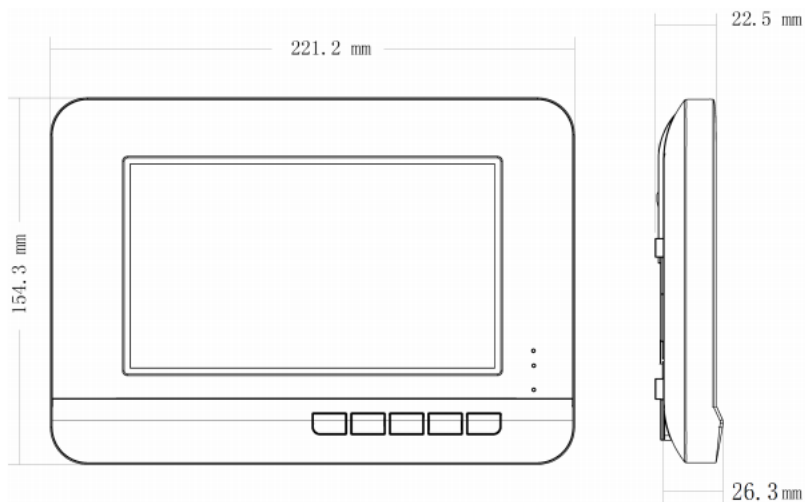

Technical Specification	
Model	VTH2020A
System	
Main Processor	NEC MCU
Operation System	Simple OSD message
Video	
Video Output	1ch CVBS analog video
Audio	
Audio Compression	G.711
Audio Input	All-direction Microphone
Audio Output	Built-in Loudspeaker
Bidirectional Talk	Support Dual-way Bidirectional talk
Display	
LCD Screen	7" 800x480
Operation Mode	
Input	Mechanical buttons
Interface	
Alarm In	6
Alarm Out	1
RS485	-
General	
Installation	Surface
Power	DC24V
Power Consumption	Standby $\leq 1.5W$, Work $\leq 4W$
Working Temperature	- 10°C ~ +55°C
Relative Humidity	10% ~ 90%RH
Dimensions	221.2mm × 154.3mm × 26.3mm
Weight	0.8Kg

W zestawie: