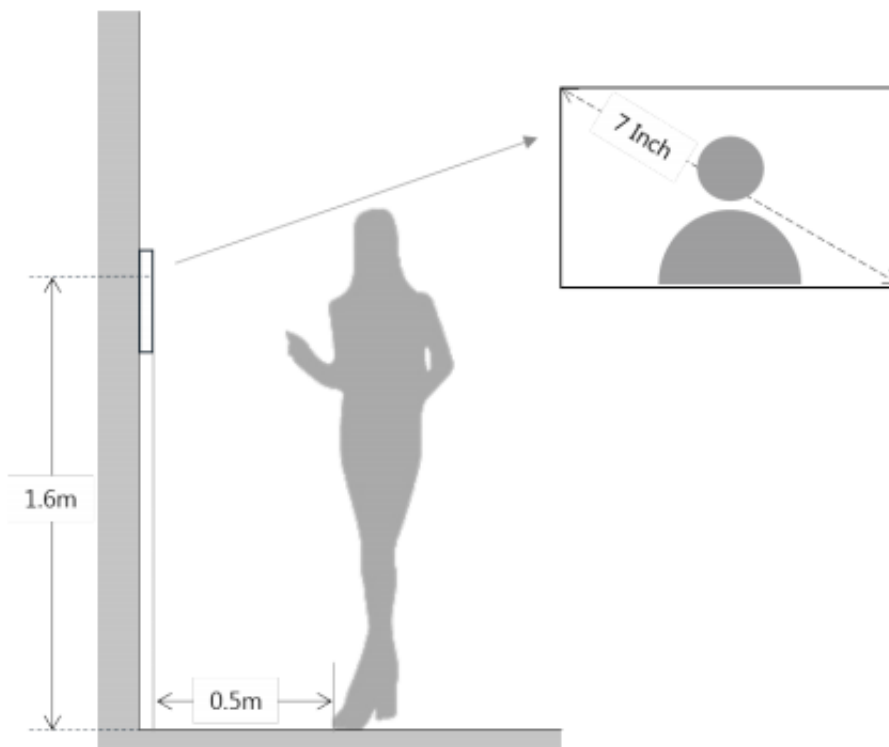

Opis produktu

Produkt archiwalny

Monitor analogowy DAHUA posiada ekran LCD o przekątnej 7" i rozdzielczości 800x480. Cechuje go też możliwość integracji z systemem analogowym oraz funkcja interkomu (audio/video). S

przet możemy zamontować natynkowo.

Cechy produktu:

- ekran TFT LCD 7"
- rozdzielczość: 800x480
- wbudowany mikrofon i głośnik
- wejścia/wyjścia alarmowe: 6/1
- integracja z systemem analogowym
- funkcja interkomu audio i wideo (kolor)
- montaż natynkowy
- zasilanie: 24 VDC
- wymiary: 221.1 x 154.3 x 26.3 mm

Przykładowy schemat połączenia:

Kąt widzenia:

Specyfikacja techniczna:

Technical Specification	
Model	VTH2020A
System	
Main Processor	NEC MCU
Operation System	Simple OSD message
Video	
Video Output	1ch CVBS analog video
Audio	
Audio Compression	G.711
Audio Input	All-direction Microphone
Audio Output	Built-in Loudspeaker
Bidirectional Talk	Support Dual-way Bidirectional talk
Display	
LCD Screen	7" 800x480
Operation Mode	
Input	Mechanical buttons
Interface	
Alarm In	6
Alarm Out	1
RS485	-
General	
Installation	Surface
Power	DC24V
Power Consumption	Standby $\leq 1.5W$, Work $\leq 4W$
Working Temperature	- 10°C ~ +55°C
Relative Humidity	10% ~ 90%RH
Dimensions	221.2mm × 154.3mm × 26.3mm
Weight	0.8Kg