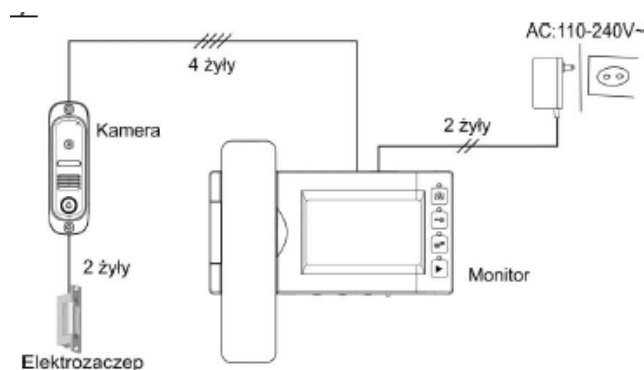

Opis produktu

Monitor ABAXO M-430CM przeznaczony jest przede wszystkim do **systemów jednorodzinnych**. Posiada wyświetlacz kolorowy LCD **4,3"**, który może obsługiwać **2 wejścia**. Przyciski sensoryczne znacznie ułatwiają obsługę urządzenia. Dodatkowym atutem sprzętu jest wbudowana pamięć, pozwalająca na zapis **do 20 zdjęć oraz menu ekranowe**.

Cechy monitora:

- ekran LCD 4,3" (16:9)
- monitor słuchawkowy z obsługą 2 wejść
- wbudowana pamięć - zapis do 20 zdjęć
- menu ekranowe
- przyciski sensoryczne
- regulacja jasności oraz głośności rozmowy i dźwięku wywołania
- zasilanie elektrozamka z monitora
- zasilanie: 13,5VDC (zasilacz w zestawie)

Przykładowe schematy połączeń:

Specyfikacja techniczna:

- monitor: 4" TFT LCD, kolor
- rozdzielczość: 480 x 272 dpi
- kąt widzenia: 130 st. (poziom), 120 st. (pion)
- rodzaj monitora: słuchawkowy
- standard sygnału wideo: PAL/NTSC
- ilość obsługiwanych wejść: 2
- moduł pamięci: tak (pamięć wbudowana)
- funkcja interkomu: tak

-
- jasność: 250 cd/m²
 - wejście wideo: 1 Vp-p
 - czas pracy: 1 min (podgląd obrazu), 1 min (rozmowa)
 - temperatura pracy: -10 st. C ... +55 st. C
 - zasilanie: 13,5V DC (zasilacz w zestawie)
 - pobór mocy: 8W (max.), <1W (czuwanie)
 - wymiary: 200 x 98 x 25 mm (ze słuchawką: 200 x 180 x 36 mm)
 - waga: 0,8 kg