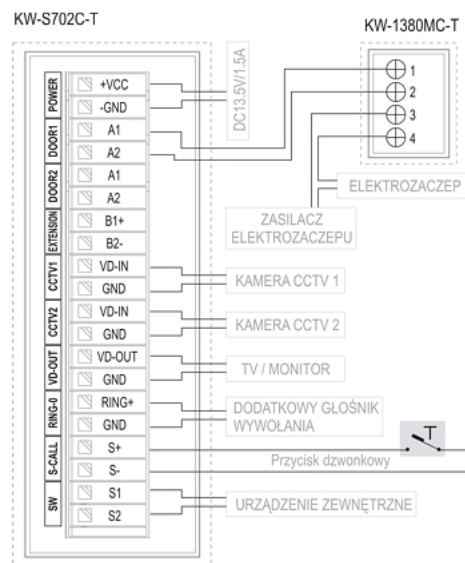

Przykładowy schemat połączenia: