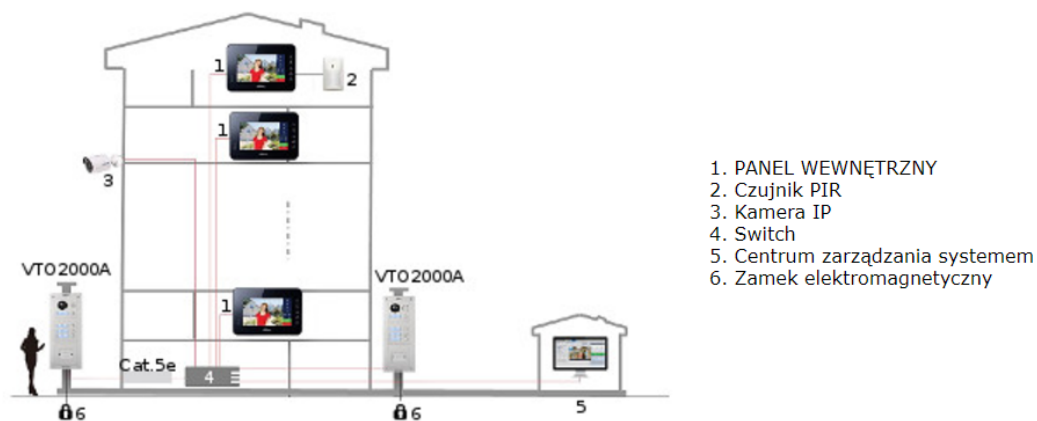

1. PANEL WEWNĘTRZNY
2. Czujnik PIR
3. Kamera IP
4. Switch
5. Centrum zarządzania systemem
6. Zamek elektromagnetyczny

Specyfikacja techniczna:

- kolor: srebrny
- obudowa: metalowa / plastikowa, wodoodporna
- temperatura pracy: -40 °C ... 60 °C
- zasilanie: dostarczane przez VTO2000A-C
- pobór mocy: <45 W
- wymiary: 112 x 118 x 35 mm
- waga: 0,21 kg

W zestawie:

- moduł z dodatkowymi przyciskami DAHUA VTO2000A-B - 1 szt;