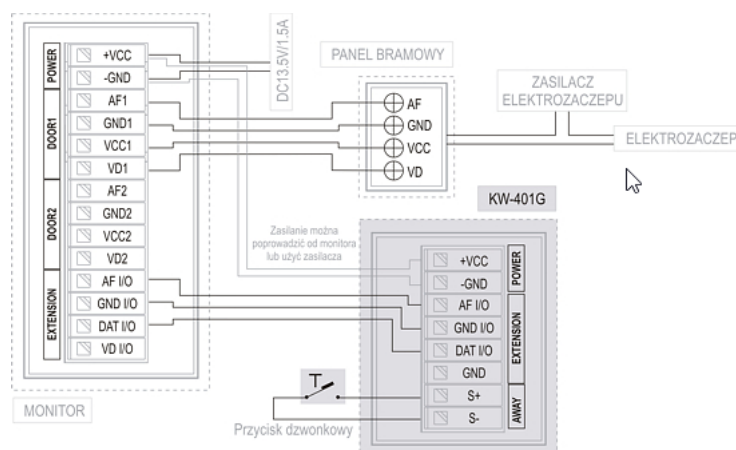

Opis produktu

Produkt archiwalny

Moduł komunikacyjny KENWEI podłączany jest do monitorów/unifonów. Umożliwia **przekierowanie rozmów** z panela zewnętrznego na telefon poprzez **sieć GSM** oraz zapewnia **zdalny dostęp** do niektórych funkcji wideodomofonu.

Cechy produktu:

- przekierowanie rozmów na dowolnie zdefiniowany numer telefonu
- konfiguracja zdalna przez wiadomości SMS
- zapis ostatnich 5 zdalnych otwarć
- możliwość zdalnego otwarcia wejścia
- funkcja zdalnego otwierania bez naliczania opłat za połączenie
- umożliwia ustawianie czasu zwarcia przekaźnika w panelu zewnętrznym (1-9 sek.)
- współpracuje z kartami SIM dowolnego operatora (w standardach GSM 900/1800)

Schemat podłączenia:

W zestawie:

- moduł GSM KENWEI KW-401G - 1 szt;
- instrukcja obsługi.