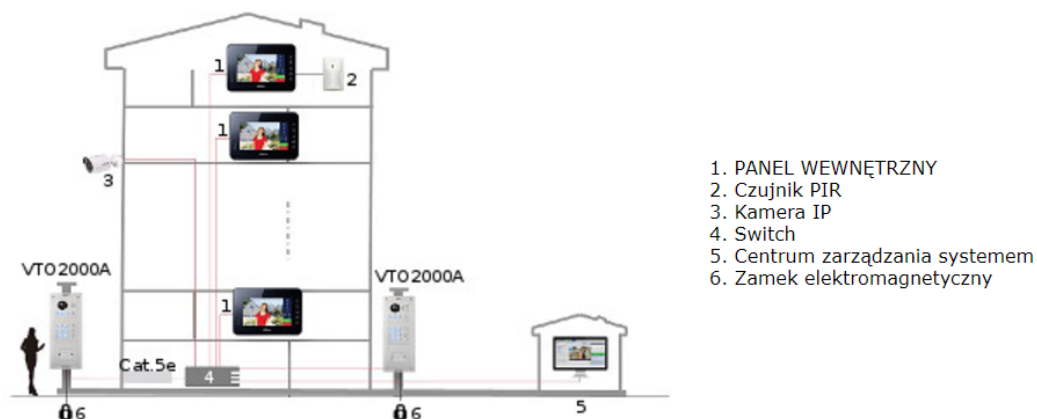

Specyfikacja techniczna:

- kolor: srebrny
- stopień ochrony: IP54
- obudowa: metalowa / plastikowa, wodoodporna
- temperatura pracy: -40 °C ... 60 °C
- wilgotność: 10-95% (bez kondensacji)
- zasilanie: dostarczane przez VTO2000A-C
- pobór mocy: <0,3 W
- wymiary: 110 x 118 x 32 mm
- waga: 0,29 kg

W zestawie: