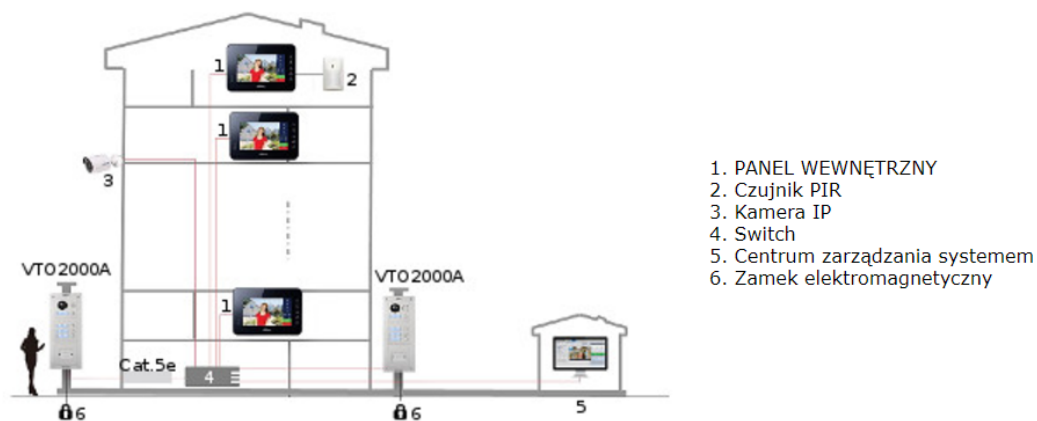

#### Uwaga!

Moduł VTO2000A-B1 wymaga do współpracy VTO2000A-C (brak w zestawie).

#### System modułowy IP DAHUA

Umożliwia zbudowanie 2 lub 3-modułowego panelu zewnętrznego. Można go rozbudować o max. 8 modułów dodatkowych w układzie 3x2 lub 3x3 moduły na 2 lub 3 odrębnych ramkach montażowych połączonych ze sobą (każdy panel/ramka wymaga odrębnej obudowy).

### Specyfikacja techniczna:

- kolor: srebrny
- obudowa: metalowa / plastikowa, wodoodporna
- temperatura pracy: -40 °C ... 60 °C
- zasilanie: dostarczane przez VTO2000A-C
- pobór mocy: <0,45 W
- wymiary: 110 x 120 x 27 mm
- waga: 0,24 kg