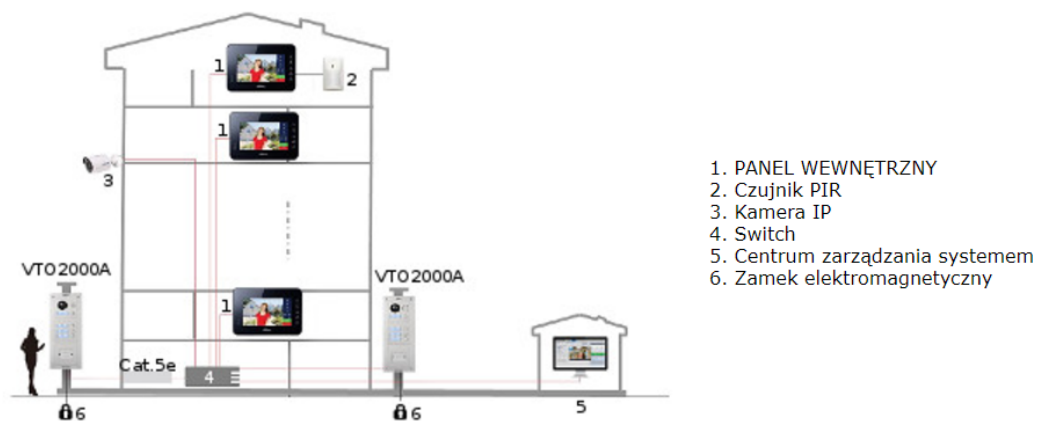

#### Uwaga!

Moduł VTO2000A-B1 wymaga do współpracy VTO2000A-C (brak w zestawie).

#### System modułowy IP DAHUA

Umożliwia zbudowanie 2 lub 3-modułowego panelu zewnętrznego. Można go rozbudować o max. 8 modułów dodatkowych w układzie 3x2 lub 3x3 moduły na 2 lub 3 odrębnych ramkach montażowych połączonych ze sobą (każdy panel/ramka wymaga odrębnej obudowy).

### Specyfikacja techniczna:

- kolor: srebrny
- obudowa: metalowa / plastikowa, wodoodporna
- temperatura pracy: -40 °C ... 60 °C
- zasilanie: dostarczane przez VTO2000A-C
- pobór mocy: <0,45 W
- wymiary: 112 x 118 x 35 mm
- waga: 0,3 kg