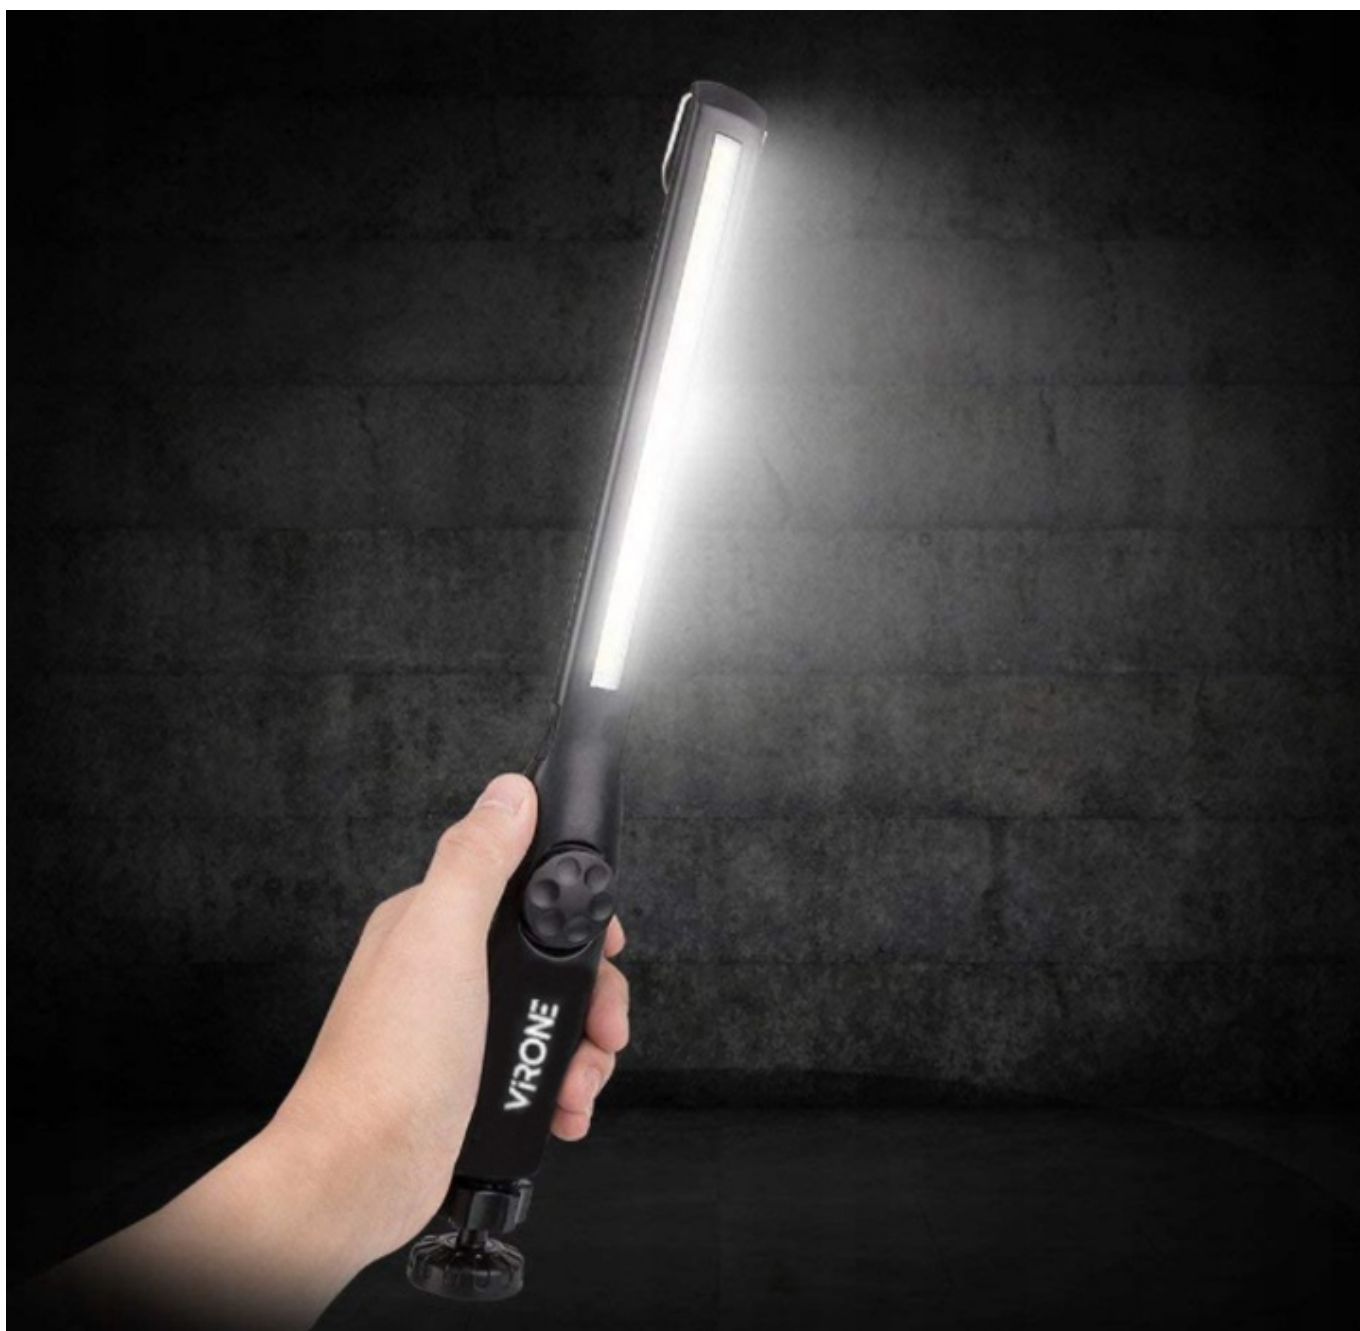

Link do produktu: <https://elektronikadomowa.pl/latarka-warsztatowa-led-virone-wl-1-10w-400lm-2000mah-sciemnianie-p-11286.html>

LATARKA WARSZTATOWA LED Virone WL-1 10W 400lm 2000mAh ŚCIEMNIANIE

Cena brutto	49,05 zł
Cena netto	39,88 zł
Dostępność	Dostępny
Czas wysyłki	24 godziny
Numer katalogowy	15720
Kod EAN	5908254813290
Producent	VIRONE

Opis produktu

Latarka warsztatowa Virone WL-1 z mocną diodą LED o **mocy 10W** świetnie sprawdzi się do oświetlenia powierzchni roboczej w domu czy w pracy. Dzięki pokrętle wyregulujesz natężenie światła (**funkcja ściemniania**), a hak pozwala na zawieszenie latarki.

Wbudowany akumulator oraz smukła, wytrzymała obudowa pozwalają używać urządzenia nawet w trudno dostępnych miejscach.

Cechy produktu:

- LED COB - moc 10W
- funkcja ściemniania (pokrętko)
- wskaźnik naładowania baterii
- czas pracy nawet do 3h
- możliwość obrotu 360°
- ruchoma stopkę z mocnym magnesem
- hak do zawieszenia latarki

ŚWIETNA JAKOŚĆ, KOMPAKTOWA OBUDOWA

Kompaktowa konstrukcja oraz mocne światło LED 10W umożliwia doskonałe doświetlenie powierzchni nawet w ciężko dostępnych miejscach.

Obudowa została wykonana z **mocnego tworzywa sztucznego**, które zapewnia ochronę sprzętu przez złymi warunkami środowiska roboczego.