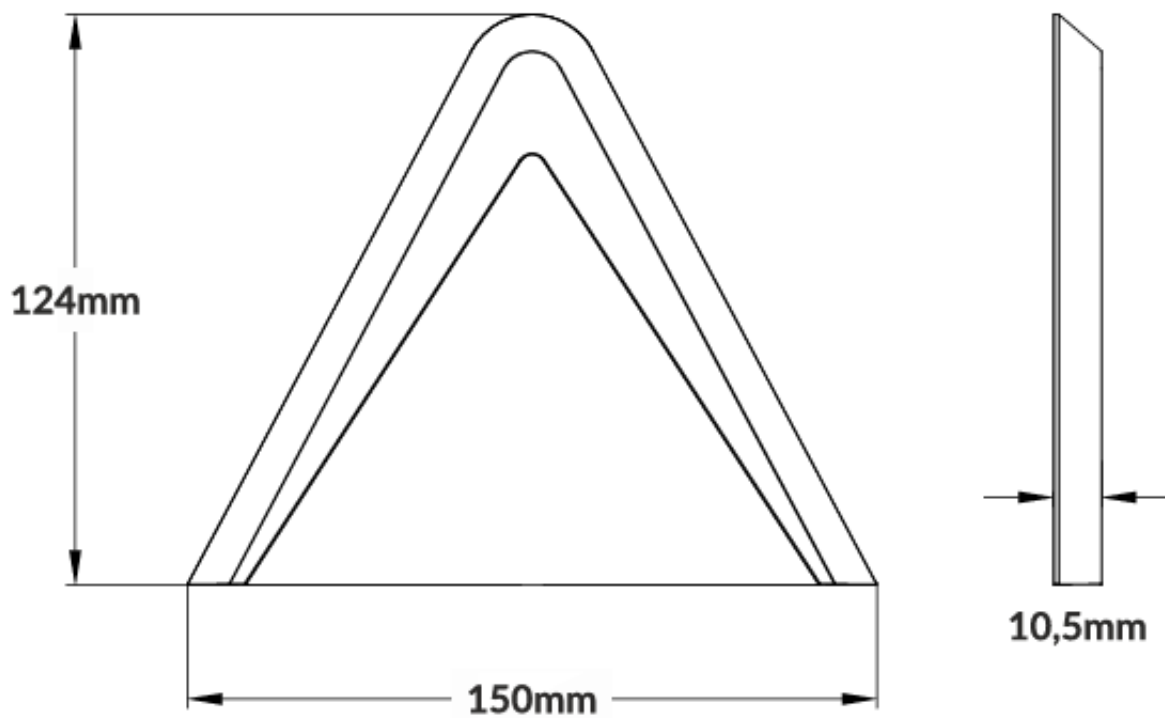

Montaż lampki możliwy wewnątrz pomieszczeń (stopień ochrony IP20).

Specyfikacja techniczna:

- moc: 3,5W
- liczba źródeł światła: 1
- źródło światła: LED, niewymienne
- strumień świetlny: 200lm
- temperatura barwowa: 4000K (neutralna biel)
- trwałość: 54 000h
- wskaźnik oddawania barw Ra/CRI: >90
- kąt rozsytu światła: >80°
- typ czujnika: IR (podczerwień)
- zasięg detekcji czujnika: 4cm
- źródło światła o klasie efektywności energetycznej F
- materiał obudowy: tworzywo sztuczne
- materiał klosza: tworzywo sztuczne matowe/satynowe
- kolor: szary
- montaż: podszafkowy
- stopień ochrony: IP20, IK01
- napięcie nominalne: 12V DC
- wymiary: 124 x 10,5 x 150 mm
- waga netto: 0,095kg