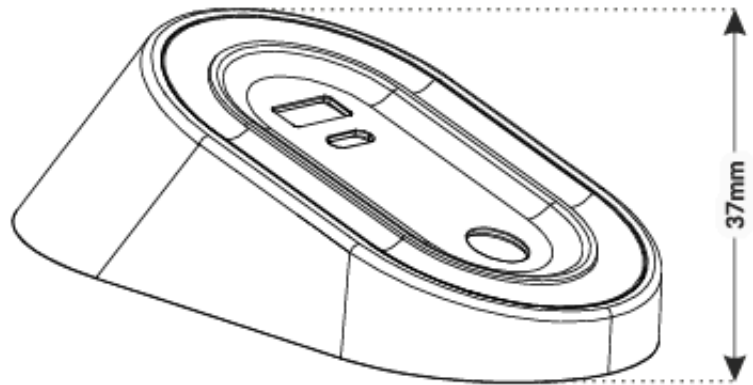

Urządzenie wyposażono w **2 porty USB oraz wbudowany włącznik bezdotykowy**, który umożliwia bezpieczne sterowanie oświetleniem, a także pełni funkcję **ściemniacza** - wystarczy przytrzymać rękę dłużej pod czujnikiem, aby płynnie dostosować natężenie światła.

Montaż lampki możliwy wewnątrz pomieszczeń (stopień ochrony IP20). Okablowanie przelotowe umożliwia proste połączenie kilku lamp w jeden zestaw.

Specyfikacja techniczna:

- moc: 2,5W
- liczba źródeł światła: 1
- źródło światła: LED, niewymienne
- strumień świetlny: 80lm
- temperatura barwowa: 4000K (neutralna biel)
- trwałość: 54 000h
- wskaźnik oddawania barw Ra/CRI: >90
- kąt rozsyłu światła: >80°
- typ czujnika: IR (podczerwień)
- zasięg detekcji czujnika: 4cm
- ilość portów USB: 2 (1x USB-A, 1x USB-C)
- wyjście ładowarki USB (A+C): 5V DC max. 2A
- źródło światła o klasie efektywności energetycznej G
- materiał obudowy: tworzywo sztuczne
- materiał klosza: tworzywo sztuczne matowe/satynowe
- kolor: szary
- montaż: podszafkowy
- stopień ochrony: IP20, IK01
- napięcie nominalne: 12V DC
- wymiary: 61 x 37 x 120 mm
- waga netto: 1,07kg