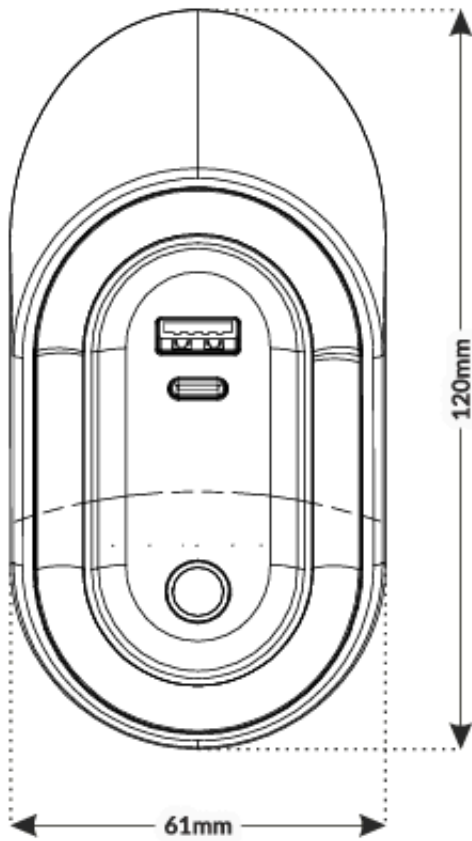

Montaż lampki możliwy wewnątrz pomieszczeń (stopień ochrony IP20). Okablowanie przelotowe umożliwia proste połączenie kilku lamp w jeden zestaw.

Specyfikacja techniczna:

- moc: 2,5W
- liczba źródeł światła: 1
- źródło światła: LED, niewymienne
- strumień świetlny: 80lm
- temperatura barwowa: 4000K (neutralna biel)
- trwałość: 54 000h
- wskaźnik oddawania barw Ra/CRI: >90
- kąt rozsyłu światła: >80°
- typ czujnika: IR (podczerwień)
- zasięg detekcji czujnika: 4cm
- ilość portów USB: 2 (1x USB-A, 1x USB-C)
- wyjście ładowarki USB (A+C): 5V DC max. 2A
- źródło światła o klasie efektywności energetycznej G
- materiał obudowy: tworzywo sztuczne
- materiał klosza: tworzywo sztuczne matowe/satynowe
- kolor: szary
- montaż: podszafkowy
- stopień ochrony: IP20, IK01
- napięcie nominalne: 12V DC
- wymiary: 61 x 37 x 120 mm
- waga netto: 1,07kg