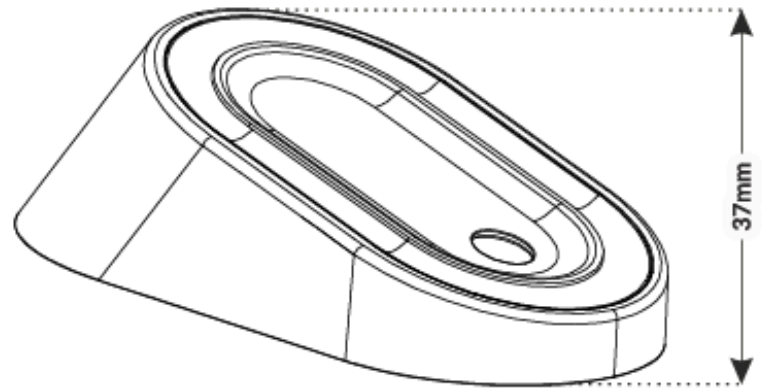

Cena brutto	38,20 zł
Cena netto	31,06 zł
Dostępność	Dostępność - 1-2 dni
Czas wysyłki	24 godziny
Numer katalogowy	23792
Kod EAN	5908254845772
Producent	ADVITI

Opis produktu

Lampka podszafkowa AGRA LED Adviti AD-OM-6564L4/G/SW o mocy 2,5W, posiada **nowoczesne diody LED**, które umożliwiają podświetlenie blatów kuchennych, mebli, zakamarków garderoby czy witryn w salonie lub kuchni, montując ją do dolnej płaszczyzny półki lub szafki.

Montaż lampki możliwy wewnątrz pomieszczeń (stopień ochrony IP20). Okablowanie przelotowe umożliwia proste połączenie kilku lamp w jeden zestaw.

Specyfikacja techniczna:

- moc: 2,5W
- liczba źródeł światła: 1
- źródło światła: LED, niewymienne
- strumień świetlny: 80lm
- temperatura barwowa: 4000K (neutralna biel)
- trwałość: 54 000h
- wskaźnik oddawania barw Ra/CRI: >90
- kąt rozsyłu światła: >80°
- typ czujnika: IR (podczerwień)
- zasięg detekcji czujnika: 4cm
- źródło światła o klasie efektywności energetycznej G
- materiał obudowy: tworzywo sztuczne
- materiał klosza: tworzywo sztuczne matowe/satynowe
- kolor: szary
- montaż: podszafkowy
- stopień ochrony: IP20, IK01
- napięcie nominalne: 12V DC
- wymiary: 61 x 37 x 120 mm
- waga netto: 0,095kg