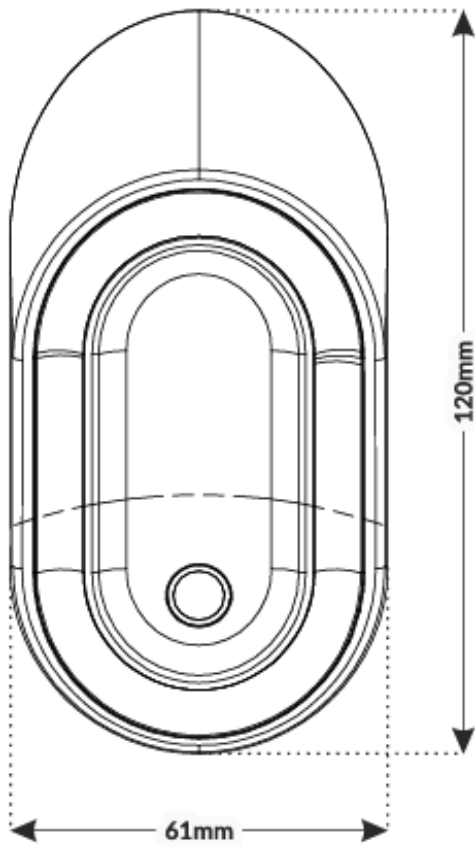

Montaż lampki możliwy wewnątrz pomieszczeń (stopień ochrony IP20). Okablowanie przelotowe umożliwia proste połączenie kilku lamp w jeden zestaw.

Specyfikacja techniczna:

- moc: 2,5W
- liczba źródeł światła: 1
- źródło światła: LED, niewymienne
- strumień świetlny: 80lm
- temperatura barwowa: 4000K (neutralna biel)
- trwałość: 54 000h
- wskaźnik oddawania barw Ra/CRI: >90
- kąt rozsyłu światła: >80°
- typ czujnika: IR (podczerwień)
- zasięg detekcji czujnika: 4cm
- źródło światła o klasie efektywności energetycznej G
- materiał obudowy: tworzywo sztuczne
- materiał klosza: tworzywo sztuczne matowe/satynowe
- kolor: szary
- montaż: podszafkowy
- stopień ochrony: IP20, IK01
- napięcie nominalne: 12V DC
- wymiary: 61 x 37 x 120 mm
- waga netto: 0,095kg