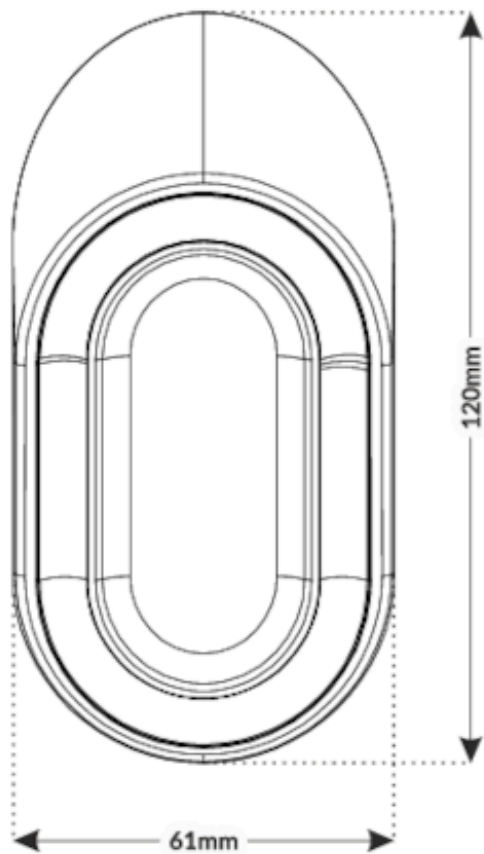

Montaż lampki możliwy wewnątrz pomieszczeń (stopień ochrony IP20). Okablowanie przelotowe umożliwia proste połączenie kilku lamp w jeden zestaw.

Specyfikacja techniczna:

- moc: 2,5W
- liczba źródeł światła: 1
- źródło światła: LED, niewymienne
- strumień świetlny: 80lm
- temperatura barwowa: 4000K (neutralna biel)
- trwałość: 54 000h
- wskaźnik oddawania barw Ra/CRI: >90
- kąt rozsyłu światła: >80°
- źródło światła o klasie efektywności energetycznej G
- materiał obudowy: tworzywo sztuczne
- materiał klosza: tworzywo sztuczne matowe/satynowe
- kolor: szary
- montaż: podszafkowy
- stopień ochrony: IP20, IK01
- napięcie nominalne: 12V DC
- wymiary: 61 x 37 x 120 mm
- waga netto: 0,08kg