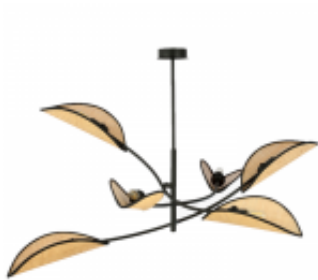

Link do produktu: <https://elektronikadomowa.pl/lampa-wiszaca-petalo-6p-adviti-ad-ld-6303b-bre14rt-6x-e14-max-40w-p-13641.html>

## LAMPA WISZĄCA PETALO 6P ADVITI AD-LD-6303B-BRE14RT 6x E14 max. 40W

Cena brutto	<b>741,79 zł</b>
Cena netto	<b>603,08 zł</b>
Dostępność	<b>Produkt archiwalny</b>
Czas wysyłki	<b>24 godziny</b>
Numer katalogowy	<b>18009</b>
Kod EAN	<b>5904988903962</b>
Producent	<b>ADVITI</b>

### Opis produktu

Lampa wisząca **PETALO 6P Adviti AD-LD-6303B-BRE14RT** posiada **6 asymetrycznie ułożonych trzonków E14** umożliwiających montaż 6 źródeł światła o mocy **max. 40W każde** (brak w zestawie). Przypomina z wyglądu płatek lub liść, więc spełni dodatkowo rolę dekoracyjną. Z zewnątrz jest czarna, w środku złota, więc światło będzie jeszcze lepiej rozproszone.

### Specyfikacja techniczna:

- ilość źródeł światła: 6
- moc: max. 40W
- oprawka: E14
- źródło światła: żarówka (brak w zestawie)
- materiał: stal malowana proszkowo (obudowa), ratan (klosz)
- kolor: czarny / brązowy
- stopień ochrony: IP20
- montaż: sufitowy, natynkowy
- zasilanie: 230V~/50Hz
- wymiary: 510 x 1020 mm (wys. x szer.)