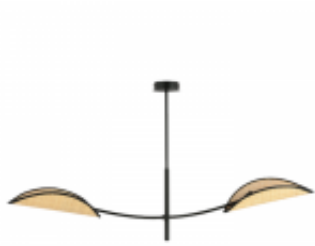

Link do produktu: <https://elektronikadomowa.pl/lampa-wiszaca-petalo-2p-adviti-ad-ld-6301b-bre14rt-2x-e14-max-40w-p-13639.html>

LAMPA WISZĄCA PETALO 2P ADVITI AD-LD-6301B-BRE14RT 2x E14 max. 40W

Cena brutto	394,59 zł
Cena netto	320,80 zł
Dostępność	Produkt archiwalny
Czas wysyłki	24 godziny
Numer katalogowy	18007
Kod EAN	5904988903948
Producent	ADVITI

Opis produktu

Lampa wisząca **PETALO 2P Adviti AD-LD-6301B-BRE14RT** posiada **2 trzonki E14** umożliwiające montaż 2 źródeł światła o mocy **max. 40W każde** (brak w zestawie). Przypomina z wyglądu płatek lub liść, więc spełni dodatkowo rolę dekoracyjną. Z zewnątrz jest czarna, w środku złota, więc światło będzie jeszcze lepiej rozproszone.

Specyfikacja techniczna:

- ilość źródeł światła: 2
- moc: max. 40W
- oprawka: E14
- Źródło światła: żarówka (brak w zestawie)
- materiał: stal malowana proszkowo (obudowa), ratan (klosz)
- kolor: czarny / brązowy
- stopień ochrony: IP20
- montaż: sufitowy, natynkowy
- zasilanie: 230V~/50Hz
- wymiary: 600 x 1030 mm (wys. x szer.)