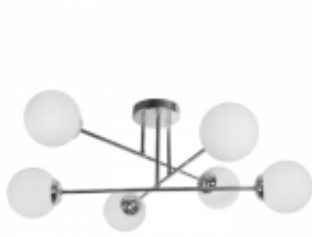

Link do produktu: <https://elektronikadomowa.pl/lampa-wiszaca-leia-6p-adviti-ad-ld-6439gge27sm-6x-e27-6x-60w-p-14901.html>

LAMPA WISZĄCA LEIA 6P ADVITI AD-LD-6439GGE27SM 6x E27 6x 60W

Cena brutto	499,79 zł
Cena netto	406,33 zł
Dostępność	Produkt archiwalny
Czas wysyłki	24 godziny
Numer katalogowy	19255
Kod EAN	5904988907106
Producent	ADVITI

Opis produktu

Lampa wisząca LEIA 6P Adviti AD-LD-6439GGE27SM posiada **6 trzonek E27** umożliwiających montaż 6 źródeł światła o mocy **max. 60W każde**. Można ją zamontować w każdym wnętrzu. Tworzy ją okrągła rozeta oraz proste ramiona (w kolorze chromu) zakończone kulistymi kloszami w kolorze białym.

Specyfikacja techniczna:

- ilość źródeł światła: 6
- moc: max. 60W każde
- źródło światła: 6x E27 (brak w zestawie)
- materiał: szkło mleczne (klosz), metal malowany proszkowo (obudowa)
- stopień ochrony: IP20
- montaż sufitowy, do zawieszenia
- kolor: chrom
- zasilanie: 230V~/50Hz
- wymiary: 770 x 320 x 770 mm