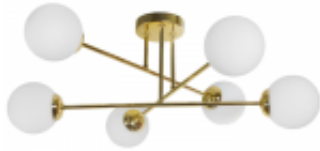

Link do produktu: <https://elektronikadomowa.pl/lampa-wiszaca-leia-6p-adviti-ad-ld-6439ce27sm-6x-e27-6x-60w-p-14899.html>

## LAMPA WISZĄCA LEIA 6P ADVITI AD-LD-6439CE27SM 6x E27 6x 60W

Cena brutto	<b>550,05 zł</b>
Cena netto	<b>447,20 zł</b>
Dostępność	<b>Produkt archiwalny</b>
Czas wysyłki	<b>24 godziny</b>
Numer katalogowy	<b>19253</b>
Kod EAN	<b>5904988907083</b>
Producent	<b>ADVITI</b>

### Opis produktu

**Lampa wisząca LEIA 6P Adviti AD-LD-6439CE27SM** posiada **6 trzonków E27** umożliwiających montaż 6 źródeł światła o mocy **max. 60W każde**. Można ją zamontować w każdym wnętrzu. Tworzy ją okrągła rozeta oraz proste ramiona (w kolorze złota) zakończone kulistymi kloszami w kolorze białym.

#### Specyfikacja techniczna:

- ilość źródeł światła: 6
- moc: max. 60W każde
- źródło światła: 6x E27 (brak w zestawie)
- materiał: szkło mleczne (klosz), metal malowany proszkowo (obudowa)
- stopień ochrony: IP20
- montaż sufitowy, do zawieszenia
- kolor: złoty
- zasilanie: 230V~/50Hz
- wymiary: 770 x 320 x 770 mm