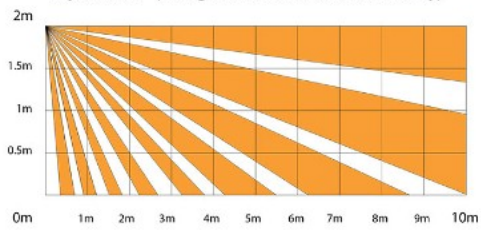

Aktywny antymasking podczerwieni wykrywa próby zamalowania soczewki czujnika oraz przedmioty umieszczone w odległości **mniejszej niż 30 cm od soczewki**.

Cechy produktu:

- wewnętrzna lub zewnętrzna ochrona okien i drzwi
- odporność na zwierzęta
- aktywny antymasking podczerwieni wykrywa próby zamalowania soczewki i objekty w odległości do 30 cm
- dwa sensory PIR i cyfrowa porównawcza analiza sygnału
- podwójna ochrona przed sabotażem – czujnik otwarcia obudowy i oderwania od ściany
- strefa podejścia
- dwa podwójne sensory PIR
- zasięg detekcji: tryb odporności na zwierzęta (7.5 x 2 m), tryb Sharp (10 x 2 m), szerokość kurtyny: 0.5 m w odległości 5 m od czujnik
- sygnalizacja stanu: LED, czerwona, zielona, żółta
- temperatura pracy: -35°C ... +50°C
- wymiary: 12.3 x 6.1 x 4.3 cm
- waga: 100g
- Grade 2

Tryb ignorowania obecności zwierząt

Tryb SHARP (bez ignorowania obecności zwierząt)

Widok od góry

W zestawie:

- czujka ruchu Paradox NV35M - 1 szt;
- instrukcja.