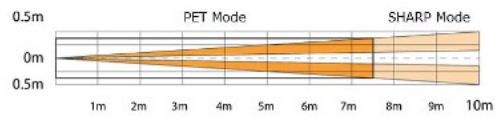

Aktywny antymasking podczerwieni wykrywa próby zamalowania soczewki czujnika oraz przedmioty umieszczone w odległości **mniejszej niż 30 cm od soczewki**.

Cechy produktu:

- wewnętrzna lub zewnętrzna ochrona okien i drzwi
- odporność na zwierzęta
- aktywny antymasking podczerwieni wykrywa próby zamalowania soczewki i objekty w odległości do 30 cm
- dwa sensory PIR i cyfrowa porównawcza analiza sygnału
- podwójna ochrona przed sabotażem – czujnik otwarcia obudowy i oderwania od ściany
- strefa podejścia
- dwa podwójne sensory PIR
- zasięg detekcji: tryb odporności na zwierzęta (7.5 x 2 m), tryb Sharp (10 x 2 m), szerokość kurtyny: 0.5 m w odległości 5 m od czujnik
- sygnalizacja stanu: LED, czerwona, zielona, żółta
- temperatura pracy: -35°C ... +50°C
- wymiary: 12.3 x 6.1 x 4.3 cm
- waga: 100g
- Grade 2

Tryb ignorowania obecności zwierząt

Tryb SHARP (bez ignorowania obecności zwierząt)

Widok od góry

W zestawie:

- czujka ruchu Paradox NV35M - 1 szt;
- instrukcja.