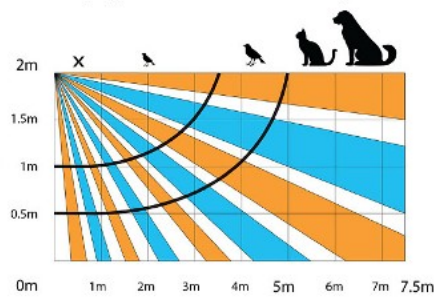

Cechą charakterystyczną urządzenia jest **bardzo wąskie pole detekcji (0.5 m w odległości 5 m)**, dzięki czemu może pozostawać w stanie czuwania w pobliżu poruszających się osób, bez wywoływania fałszywych alarmów.

Dzięki **2 sensorom PIR i zaawansowanej cyfrowej analizie sygnału** uzyskujemy skuteczną detekcję, stabilność i brak fałszywych alarmów.

W aplikacjach zewnętrznych w trybie odpornym na zwierzęta czujka NV35M nie reaguje na ptaki, koty i psy, w zastosowaniach wewnętrznych po przełączeniu do trybu Sharp osiąga duży zasięg i czułość.

Aktywny antymasking podczerwieni wykrywa próby zamalowania soczewki czujnika oraz przedmioty umieszczone w odległości **mniejszej niż 30 cm od soczewki**.

Cechy produktu:

- wewnętrzna lub zewnętrzna ochrona okien i drzwi
- odporność na zwierzęta
- aktywny antymasking podczerwieni wykrywa próby zamalowania soczewki i objekty w odległości do 30 cm
- dwa sensory PIR i cyfrowa porównawcza analiza sygnału
- podwójna ochrona przed sabotażem – czujnik otwarcia obudowy i oderwania od ściany
- strefa podejścia
- dwa podwójne sensory PIR
- zasięg detekcji: tryb odporności na zwierzęta (7.5 x 2 m), tryb Sharp (10 x 2 m), szerokość kurtyny: 0.5 m w odległości 5 m od czujnik
- sygnalizacja stanu: LED, czerwona, zielona, żółta
- temperatura pracy: -35°C ... +50°C
- wymiary: 12.3 x 6.1 x 4.3 cm
- waga: 100g
- Grade 2

Tryb ignorowania obecności zwierząt

Tryb SHARP (bez ignorowania obecności zwierząt)

Widok od góry

W zestawie:

- czujka ruchu Paradox NV35M - 1 szt;
- instrukcja.