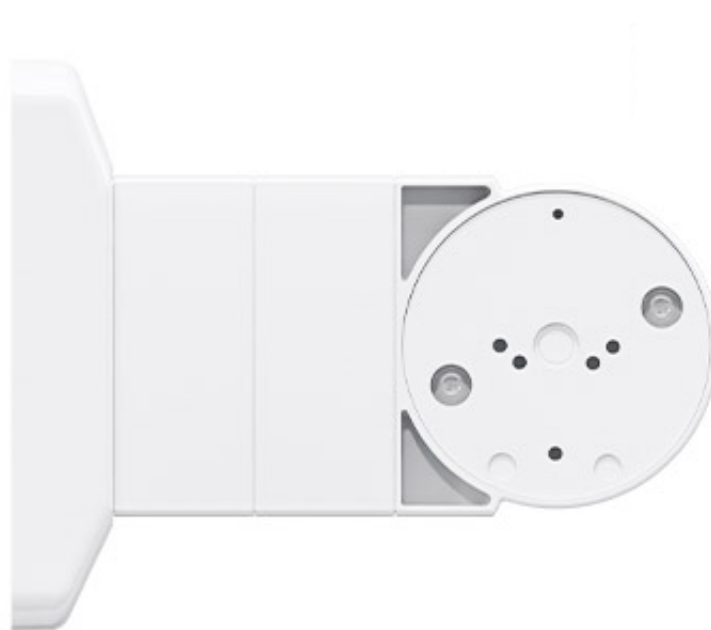

Link do produktu: <https://elektronikadomowa.pl/korpus-do-uchwytu-dystansowego-scienno-sufitowego-satel-bracket-e-1-p-9898.html>

KORPUS DO UCHWYTU DYSTANSOWEGO ŚCIENNO-SUFITOWEGO SATEL BRACKET E-1

Cena brutto	11,39 zł
Cena netto	9,26 zł
Dostępność	Dostępny
Czas wysyłki	24 godziny
Numer katalogowy	00308
Kod EAN	5905033337282
Producent	SATEL

Opis produktu

Korpus Satel BRACKET E-1 stanowi element uchwytu dystansowego ścienna-sufitowego **Satel BRACKET E**. Umożliwia mocowanie:

- uchwyty kulowego **BRACKET E-5** (brak w zestawie),
- wkładki **BRACKET E-2A** (brak w zestawie) **lub** **BRACKET E-2B** (brak w zestawie).

Korpus można umieścić bezpośrednio na podstawie **BRACKET E-4** (brak w zestawie) lub dystansie **BRACKET E-3** (brak w zestawie).

BRACKET E to grupa modułów dostępnych oddzielnie, z których można utworzyć kompletny uchwyt dystansowy ścienny-sufitowy. Dedykowany jest do czujek **Satel OPAL, OPAL Plus, OPAL Pro, AOD-210 (Outdoor Motion Detector), AGATE i AOCD-260 (Outdoor Curtain Detector)**.

BRACKET E tworzą:

- korpus BRACKET E-1
- wkładka do mocowania czujek kurtynowych AGATE oraz AOCD-260 (Outdoor Curtain Detector): BRACKET E-2A / BRACKET E-2A
- wkładka do mocowania czujek zewnętrznych serii OPAL i AOD-210 (Outdoor Motion Detector): BRACKET E-2B
- dystans (wys. 30 mm): BRACKET E-3
- podstawa (wys. 20 mm): BRACKET E-4
- uchwyt kulowy do czujek zewnętrznych serii OPAL i AOD-210 (Outdoor Motion Detector): BRACKET E-5
- czujnik sabotażowy (1 przełącznik NO/NC, dł. przewodów 500 mm): BRACKET E-6