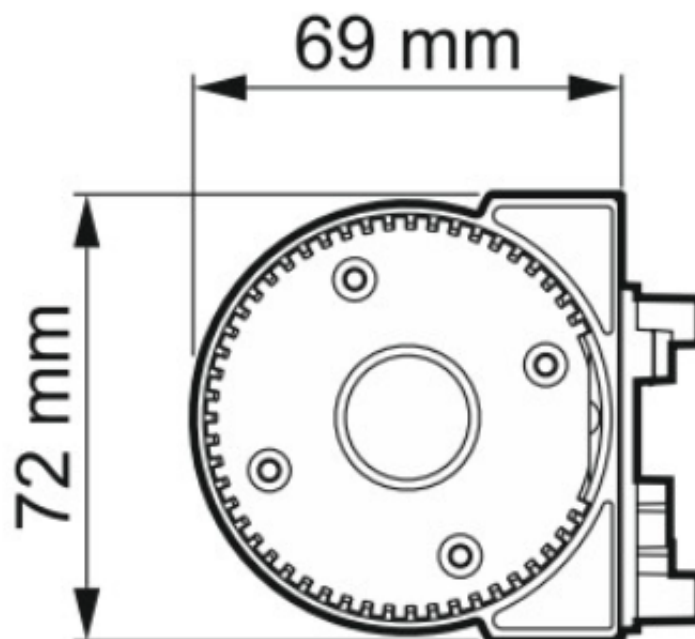

Link do produktu: <https://elektronikadomowa.pl/korpus-do-uchwytu-dystansowego-scienno-sufitowego-satel-bracket-e-1-p-9898.html>

KORPUS DO UCHWYTU DYSTANSOWEGO ŚCIENNO-SUFITOWEGO SATEL BRACKET E-1

Cena brutto	11,39 zł
Cena netto	9,26 zł
Dostępność	Dostępny
Czas wysyłki	24 godziny
Numer katalogowy	00308
Kod EAN	5905033337282
Producent	SATEL

Opis produktu

Korpus Satel BRACKET E-1 stanowi element uchwytu dystansowego ścienna-sufitowego **Satel BRACKET E**. Umożliwia mocowanie:

- uchwyty kulowego **BRACKET E-5** (brak w zestawie),
- wkładki **BRACKET E-2A** (brak w zestawie) **lub** **BRACKET E-2B** (brak w zestawie).

Korpus można umieścić bezpośrednio na podstawie **BRACKET E-4** (brak w zestawie) lub dystansie **BRACKET E-3** (brak w zestawie).

BRACKET E to grupa modułów dostępnych oddzielnie, z których można utworzyć kompletny uchwyt dystansowy ścienny-sufitowy. Dedykowany jest do czujek **Satel OPAL, OPAL Plus, OPAL Pro, AOD-210 (Outdoor Motion Detector), AGATE i AOCD-260 (Outdoor Curtain Detector)**.

BRACKET E tworzą:

- korpus BRACKET E-1
- wkładka do mocowania czujek kurtynowych AGATE oraz AOCD-260 (Outdoor Curtain Detector): BRACKET E-2A / BRACKET E-2A
- wkładka do mocowania czujek zewnętrznych serii OPAL i AOD-210 (Outdoor Motion Detector): BRACKET E-2B
- dystans (wys. 30 mm): BRACKET E-3
- podstawa (wys. 20 mm): BRACKET E-4
- uchwyt kulowy do czujek zewnętrznych serii OPAL i AOD-210 (Outdoor Motion Detector): BRACKET E-5
- czujnik sabotażowy (1 przełącznik NO/NC, dł. przewodów 500 mm): BRACKET E-6