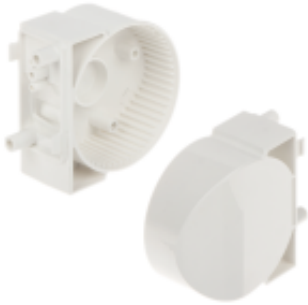

Link do produktu: <https://elektronikadomowa.pl/korpus-do-uchwytu-dystansowego-scienno-sufitowego-satel-bracket-e-1-p-9898.html>

KORPUS DO UCHWYTU DYSTANSOWEGO ŚCIENNO-SUFITOWEGO SATEL BRACKET E-1

Cena brutto	11,39 zł
Cena netto	9,26 zł
Dostępność	Dostępny
Czas wysyłki	24 godziny
Numer katalogowy	00308
Kod EAN	5905033337282
Producent	SATEL

Opis produktu

Korpus Satel BRACKET E-1 stanowi element uchwytu dystansowego ścienna-sufitowego **Satel BRACKET E**. Umożliwia mocowanie:

- uchwyty kulowego **BRACKET E-5** (brak w zestawie),
- wkładki **BRACKET E-2A** (brak w zestawie) **lub** **BRACKET E-2B** (brak w zestawie).

Korpus można umieścić bezpośrednio na podstawie **BRACKET E-4** (brak w zestawie) lub dystansie **BRACKET E-3** (brak w zestawie).

BRACKET E to grupa modułów dostępnych oddzielnie, z których można utworzyć kompletny uchwyt dystansowy ścienny-sufitowy. Dedykowany jest do czujek **Satel OPAL, OPAL Plus, OPAL Pro, AOD-210 (Outdoor Motion Detector), AGATE i AOCD-260 (Outdoor Curtain Detector)**.

BRACKET E tworzą:

- korpus BRACKET E-1
- wkładka do mocowania czujek kurtynowych AGATE oraz AOCD-260 (Outdoor Curtain Detector): BRACKET E-2A / BRACKET E-2A
- wkładka do mocowania czujek zewnętrznych serii OPAL i AOD-210 (Outdoor Motion Detector): BRACKET E-2B
- dystans (wys. 30 mm): BRACKET E-3
- podstawa (wys. 20 mm): BRACKET E-4
- uchwyt kulowy do czujek zewnętrznych serii OPAL i AOD-210 (Outdoor Motion Detector): BRACKET E-5
- czujnik sabotażowy (1 przełącznik NO/NC, dł. przewodów 500 mm): BRACKET E-6