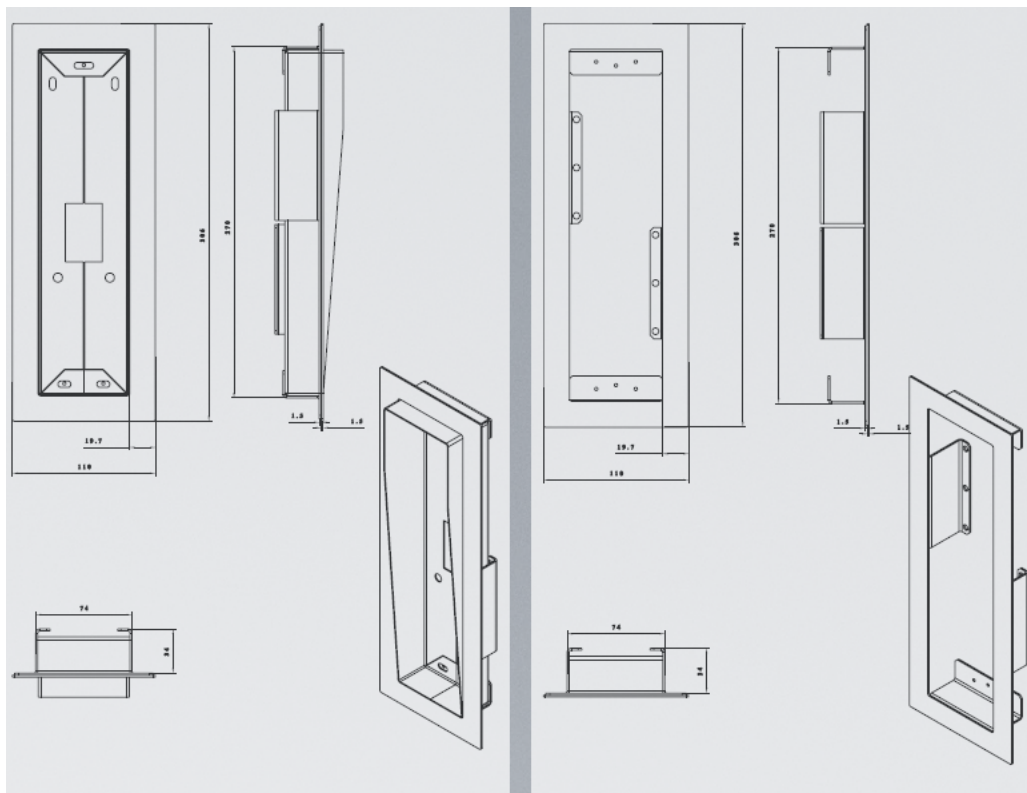

Opis produktu

Konwerter ACO dedykowany jest do paneli **Familio PV i PRO**. Umożliwia uzyskanie z wersji natynkowej - wersję **podtynkową z daszkiem ochronnym**.

Specyfikacja techniczna:

- przykładowe zastosowanie: do paneli Familio PV i PRO (w wąskiej puszcze natynkowej)
- materiał: stal nierdzewna szczotkowana 1,5 mm
- montaż natynkowy
- wymiary:
 - zewnętrzny: 306 x 110 mm
 - wewnętrzny montażowy: 270 x 74,5 x 34 mm