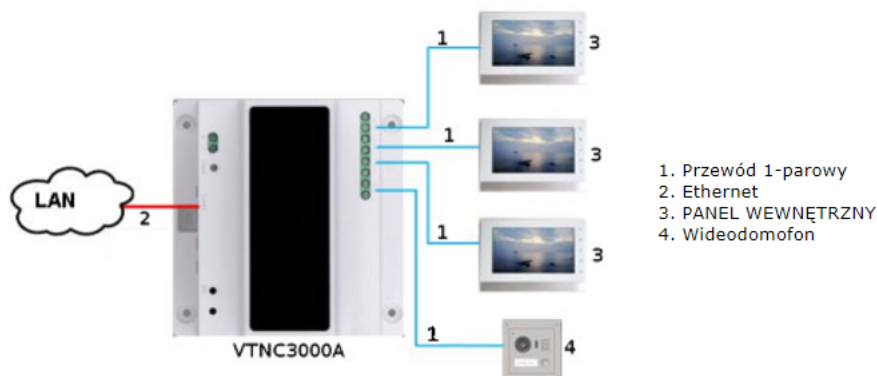

Link do produktu: <https://elektronikadomowa.pl/kontroler-2-przewodowy-dahua-vtnc3000a-24vdc-p-3591.html>

KONTROLER 2-PRZEWODOWY DAHUA VTNC3000A 24VDC

Cena brutto	267,45 zł
Cena netto	217,44 zł
Dostępność	Produkt archiwalny
Numer katalogowy	9379
Producent	Dahua

Opis produktu

Produkt archiwalny

Konwerter DAHUA przeznaczony jest do współpracy z wideodomofonami i panelami w standardzie **2-przewodowym**. Umożliwia rozbudowę systemu o **funkcje IP**. Posiada **4 magistrale 2-przewodowe** służące do podłączenia monitorów i paneli zewnętrznych (tj. zasilanie i transmisja sygnału) oraz **1 gniazdo Ethernet** do podłączenia sieci LAN.

Przykładowy schemat połączenia:

Specyfikacja techniczna:

- wejścia: 4x magistrala 2-przewodowa, 1x LAN (RJ-45)
- montaż: na szynie DIN, TS-35
- temperatura pracy: -10 st. C ... +55 st. C
- zasilanie: 24V DC / 2A
- pobór mocy: max. 30W
- wymiary: 108 x 108 x 64 mm
- waga: 0,5 kg