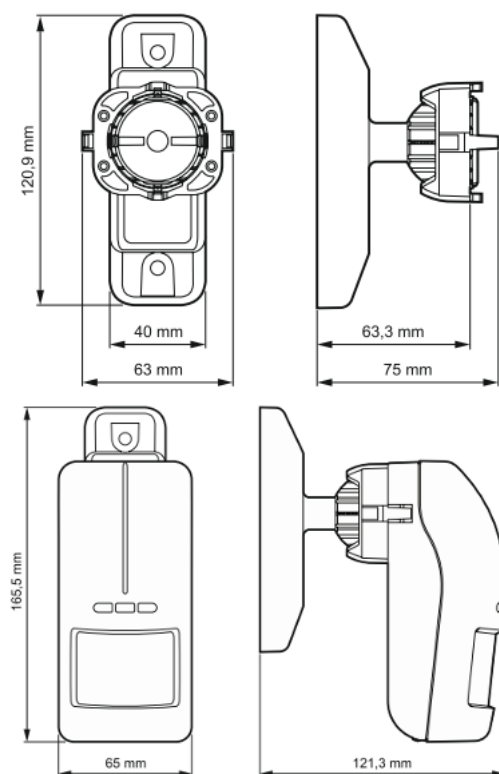

do obwodu typu NC lub NO

W zestawie:

- uchwyt kątowy - 1 szt;
- uchwyt kulowy - 1 szt;
- instrukcja.