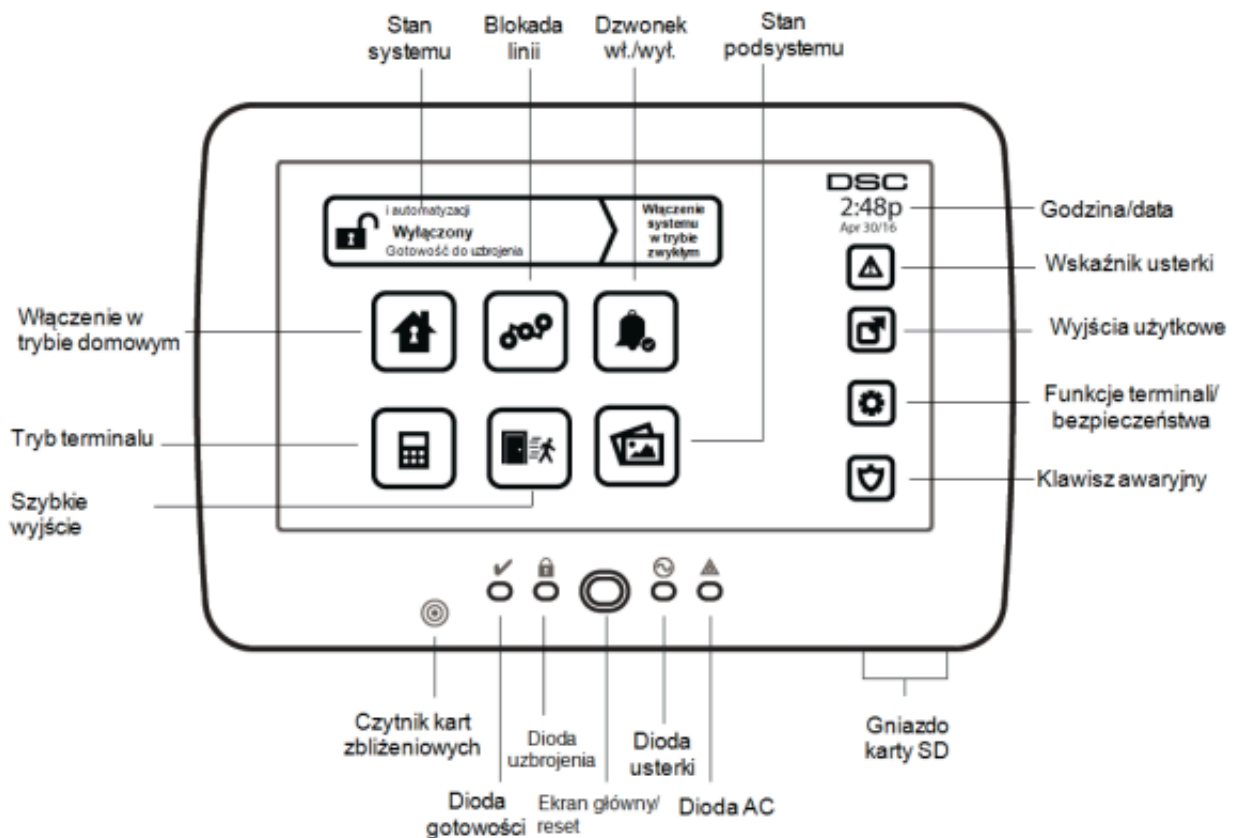

Opis produktu

Klawiatura przewodowa DSC HS2TCHPROBLK posiada **dotykowy ekran 7" oraz 6 przycisków funkcyjnych**. Intuicyjne menu pozwala na sprawną i szybką obsługę sprzętu. Możliwe jest stworzenie **pokazu slajdów** wyświetlanego na panelu sterowania. Zdjęcia można dodawać używając karty SD (brak w zestawie). Posiada również **wbudowany czytnik kart i breloków zbliżeniowych Unique 125kHz**. Klawiatura współpracuje z centralami alarmowymi serii **Power PRO**. Posiada stopień zabezpieczenia **GRADE III**.

Specyfikacja techniczna:

-
- typ wyświetlacza: dotykowy 7"
 - regulacja jasności wyświetlacza: tak
 - regulacja głośności brzęczyka klawiatury: tak
 - funkcja wielotonowego gongu: tak
 - ilość obsługiwanych linii: 248
 - ilość obsługiwanych podsystemów: 32
 - liczba przycisków funkcyjnych: 6
 - oddzielne przyciski funkcyjne: tak
 - oddzielne przyciski alarmowe: tak
 - czytnik breloków zbliżeniowych RFID Unique 125kHz
 - dioda zasilania AC: tak
 - czujnik niskiej temperatury: tak
 - funkcja nocnego podświetlania: tak
 - wymagany akumulator: tak
 - linia klawiaturowa: tak (w zależności od konfiguracji)
 - wyjście PGM: tak (w zależności od konfiguracji)
 - możliwość konfiguracji linii klawiaturowej jako DEOL: tak
 - możliwość konfiguracji linii klawiaturowej jako TEOL: tak
 - podwójne zabezpieczenie sabotażowe: tak
 - zintegrowany moduł odbiornika radiowego: nie
 - kolor: czarny
 - stopień ochrony: IP30, IK04 (z wyłączeniem wyświetlacza)
 - zasilanie: 12V DC
 - pobór prądu: 100 mA (tryb czuwania), 160 mA (max.)
 - temperatura pracy: -10 st. C ... + 55 st. C
 - wilgotność: do 93% bez kondensacji
 - stopień zabezpieczenia: Grade III