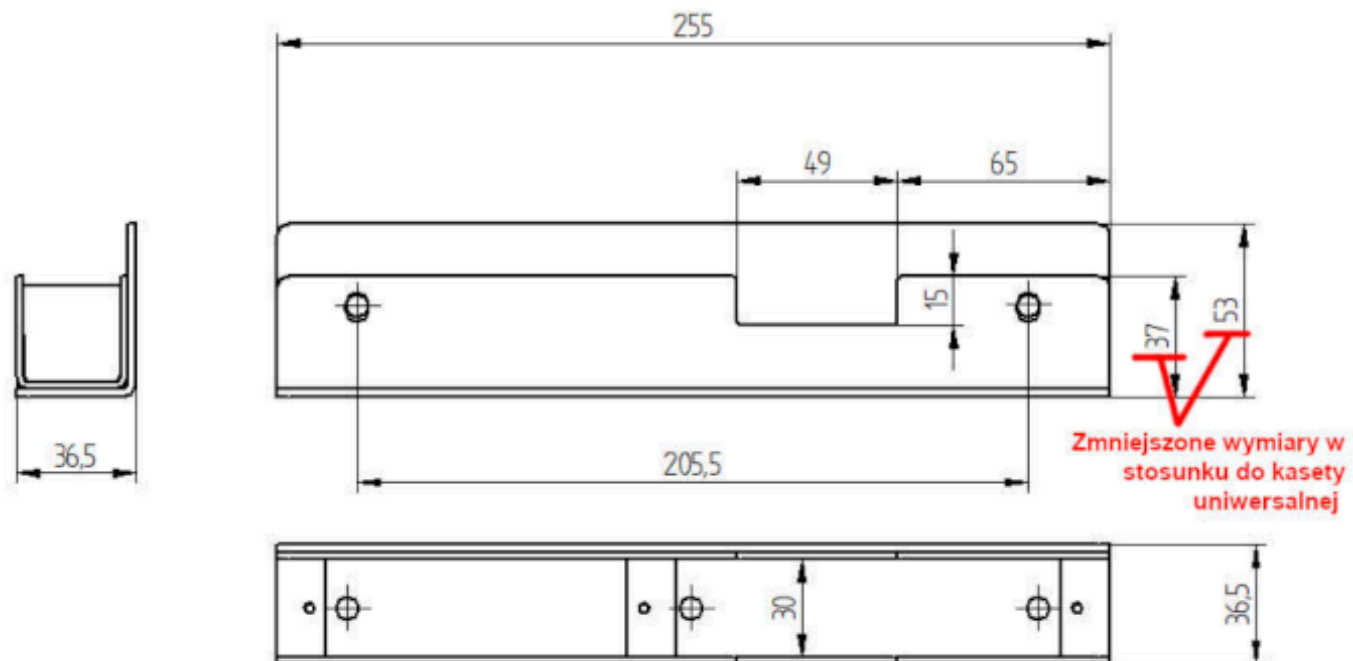

W porównaniu do kasety standardowej wyróżnia się mniejszą wysokością (8 mm niższa w stosunku do kasety uniwersalnej standardowej).

Można ją zamontować **nawierzchniowo** lub na odpowiednią głębokość **wmurować w słupek**.

Specyfikacja techniczna:

- wykończenie powierzchni: powłoka cynkowa
- grubość blachy: 2 mm (kasetka); 2,5 mm (odbojnik)
- sposób montażu: wkręty M5 lub M6 albo spaw
- montaż: nawierzchniowo lub wmurowana w słupek
- mocowanie: za pomocą szyldu długiego lub krótkiego (3 wkręty M4x8 w zestawie)
- waga: 1 kg