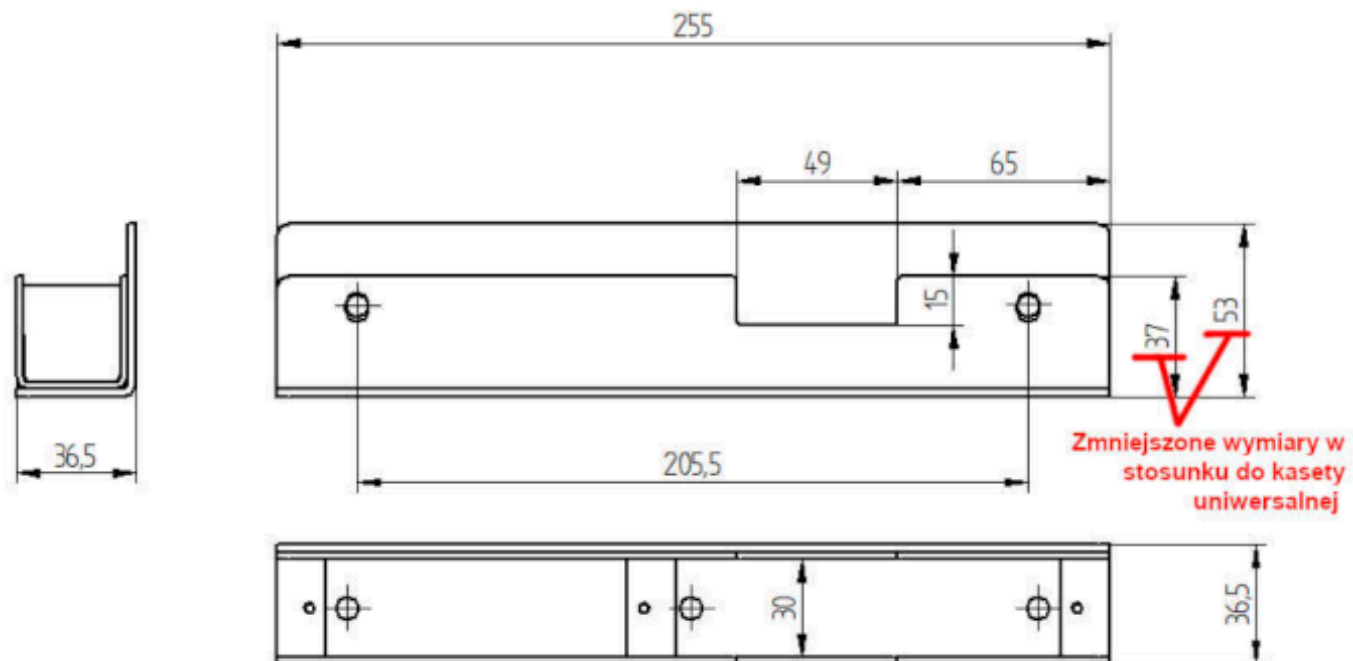

W porównaniu do kasety standardowej wyróżnia się mniejszą wysokością (8 mm niższa w stosunku do kasety uniwersalnej standardowej).

Można ją zamontować **nawierzchniowo** lub na odpowiednią głębokość **wmurować w słupek**.

### Specyfikacja techniczna:

- wykończenie powierzchni: powłoka cynkowa
- grubość blachy: 2 mm (kasetka); 2,5 mm (odbojnik)
- sposób montażu: wkręty M5 lub M6 albo spaw
- montaż: nawierzchniowo lub wmurowana w słupek
- mocowanie: za pomocą szyldu długiego lub krótkiego (3 wkręty M4x8 w zestawie)
- waga: 1 kg