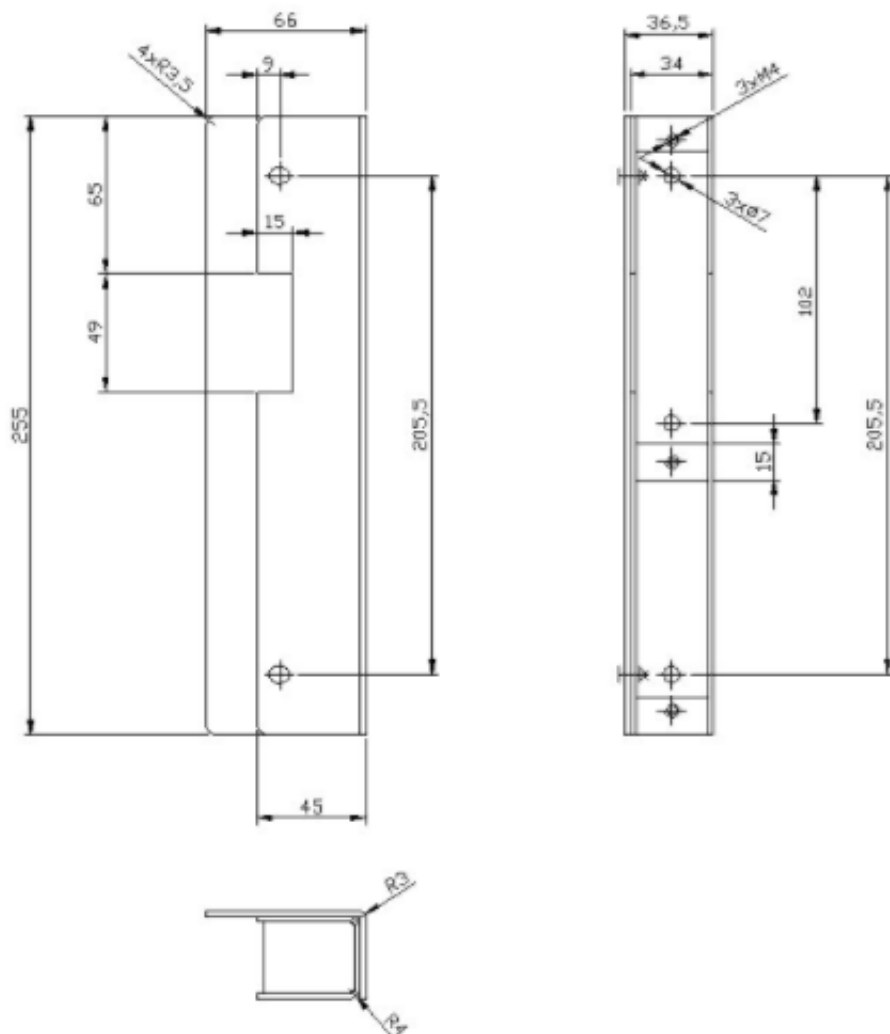

Kasetę można zamontować **nawierzchniowo** lub na odpowiednią głębokość **wmurować w słupek**.

Specyfikacja techniczna:

- wykończenie powierzchni: powłoka proszkowa w kolorze czarnym
- grubość blachy: 2 mm (kaseta); 2,5 mm (odbojnik)
- sposób montażu: wkręty M5 lub M6 albo spaw
- mocowanie: za pomocą szyldu długiego lub krótkiego
- waga: 1 kg

Szyld prosty długi Elektra Plus SP2501-CZ dedykowany jest do **drzwi prawych i lewych**. Pokryty jest powłoką **proszkową w kolorze czarnym**.

Specyfikacja techniczna:

- długość: 250 mm
- szerokość: 25,5 mm
- grubość: 3 mm
- waga: 0,1 kg