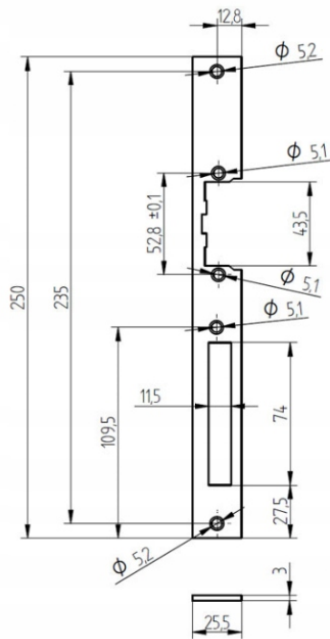

Kasetę można zamontować **nawierzchniowo** lub na odpowiednią głębokość **wmurować w słupek**.

Specyfikacja techniczna:

- wykończenie powierzchni: powłoka proszkowa w kolorze czarnym
- grubość blachy: 2 mm (kaseta); 2,5 mm (odbojnik)
- sposób montażu: wkręty M5 lub M6 albo spaw
- mocowanie: za pomocą szyldu długiego lub krótkiego
- waga: 1 kg

Szyld prosty długi Elektra Plus SP2501-CZ dedykowany jest do **drzwi prawych i lewych**. Pokryty jest powłoką **proszkową w kolorze czarnym**.

Specyfikacja techniczna:

- długość: 250 mm
- szerokość: 25,5 mm
- grubość: 3 mm
- waga: 0,1 kg