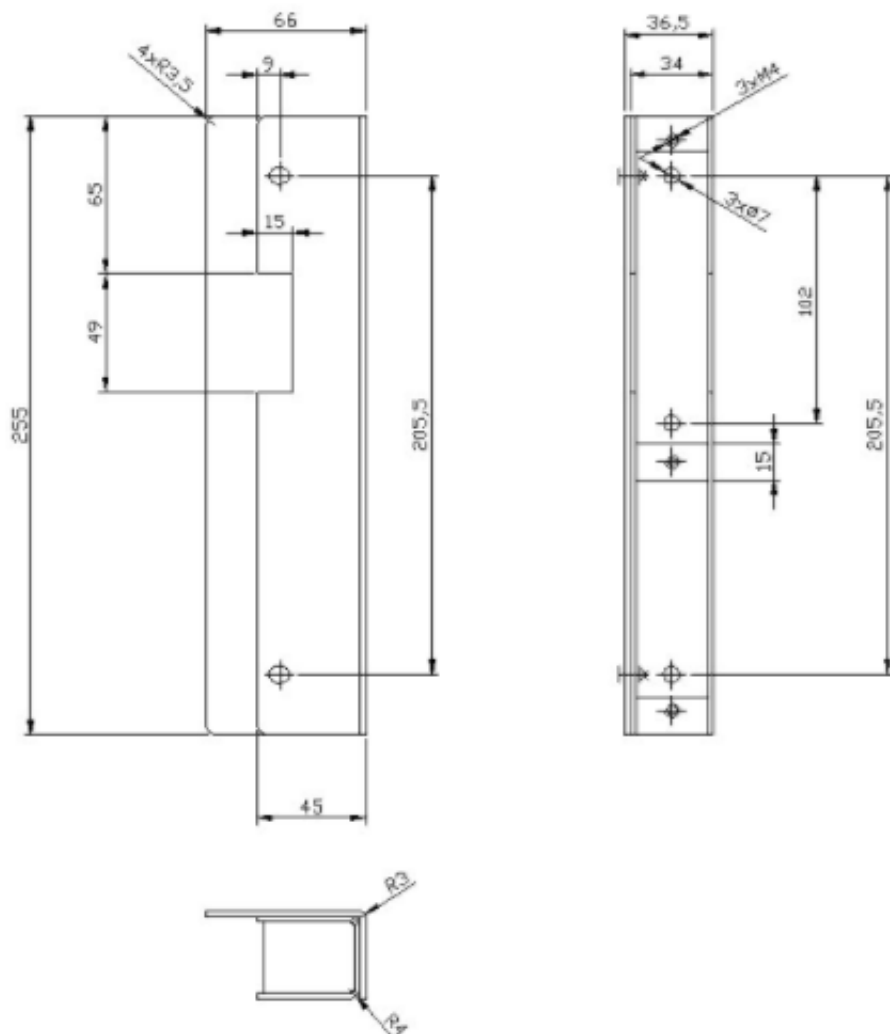

Cena brutto	84,25 zł
Cena netto	68,50 zł
Dostępność	Dostępny
Czas wysyłki	24 godziny
Numer katalogowy	R3-KAS.U-C SP2503-C
Producent	Elektra Plus

Opis produktu

Kaseta uniwersalna Elektra Plus R3-KAS.U-C przystosowana jest do zaczepów **Elektra Plus R3, R4 i R5**. Pokryta jest **powłoką cynkową**. Posiada **odbojnik**, który może być mocowany z obu stron kasety i umożliwi odpowiednie przystosowanie zaczepu do drzwi.

Kasetę można zamontować **nawierzchniowo** lub na odpowiednią głębokość **wmurować w słupek**.

Specyfikacja techniczna:

- wykończenie powierzchni: powłoka cynkowa
- grubość blachy: 2 mm (kaseta) 2,5 mm (odbojnik)
- sposób montażu: wkręty M5 lub M6 albo spaw
- mocowanie: za pomocą szyldu długiego lub krótkiego
- waga: 1 kg

Szyld prosty długi Elektra Plus SP2503-C dedykowany jest do **drzwi prawych i lewych**. Pokryty jest powłoką **cynkową**.

Specyfikacja techniczna:

- długość: 250 mm
- szerokość: 29 mm
- grubość: 3 mm
- waga: 0,1 kg

-
- szyld prosty długi Elektra Plus SP2503-C - 1 szt;
 - wkręty montażowe M4x8 - 3 szt.