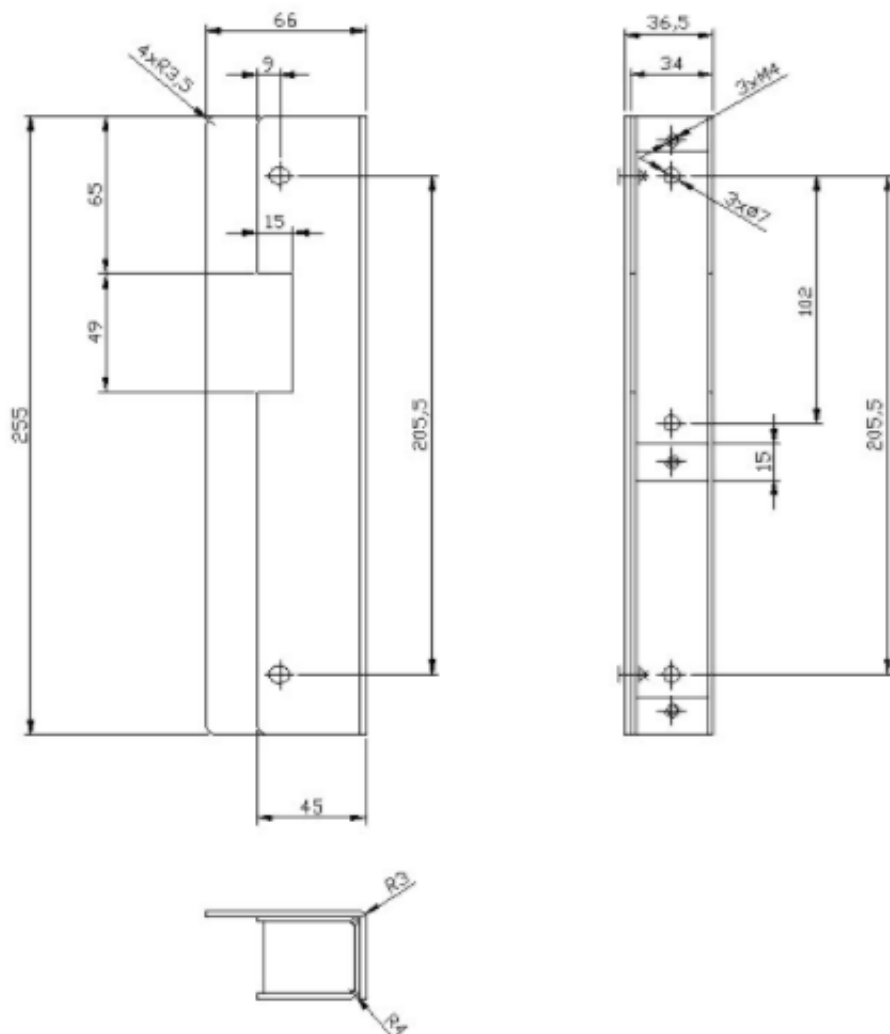

Kasetę można zamontować **nawierzchniowo** lub na odpowiednią głębokość **wmurować w słupek**.

### Specyfikacja techniczna:

- wykończenie powierzchni: powłoka cynkowa
- grubość blachy: 2 mm (kaseta) 2,5 mm (odbojnik)
- sposób montażu: wkręty M5 lub M6 albo spaw
- mocowanie: za pomocą szyldu długiego lub krótkiego
- waga: 1 kg

**Szyld prosty długi Elektra Plus SP2503-C** dedykowany jest do **drzwi prawych i lewych**. Pokryty jest powłoką **cynkową**.

**Specyfikacja techniczna:**

- długość: 250 mm
- szerokość: 29 mm
- grubość: 3 mm
- waga: 0,1 kg