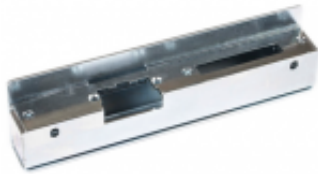

Link do produktu: <https://elektronikadomowa.pl/kaseta-universalna-szyld-do-elektrozaczepow-r3-r4-r5-elektra-plus-r3-kasu-c-sp2503-c-p-1796.html>

KASETA UNIWERSALNA + SZYLD DO ELEKTROZACZEPÓW R3 R4 R5 ELEKTRA PLUS R3-KAS.U-C SP2503-C

Cena brutto	84,25 zł
Cena netto	68,50 zł
Dostępność	Dostępny
Czas wysyłki	24 godziny
Numer katalogowy	R3-KAS.U-C SP2503-C
Producent	Elektra Plus

Opis produktu

Kaseta uniwersalna Elektra Plus R3-KAS.U-C przystosowana jest do zaczepów **Elektra Plus R3, R4 i R5**. Pokryta jest **powłoką cynkową**. Posiada **odbojnik**, który może być mocowany z obu stron kasety i umożliwi odpowiednie przystosowanie zaczepu do drzwi.

Kasetę można zamontować **nawierzchniowo** lub na odpowiednią głębokość **wmurować w słupek**.

Specyfikacja techniczna:

- wykończenie powierzchni: powłoka cynkowa
- grubość blachy: 2 mm (kaseta) 2,5 mm (odbojnik)
- sposób montażu: wkręty M5 lub M6 albo spaw
- mocowanie: za pomocą szyldu długiego lub krótkiego
- waga: 1 kg

Szyld prosty długi Elektra Plus SP2503-C dedykowany jest do **drzwi prawych i lewych**. Pokryty jest powłoką **cynkową**.

Specyfikacja techniczna:

- długość: 250 mm
- szerokość: 29 mm
- grubość: 3 mm
- waga: 0,1 kg