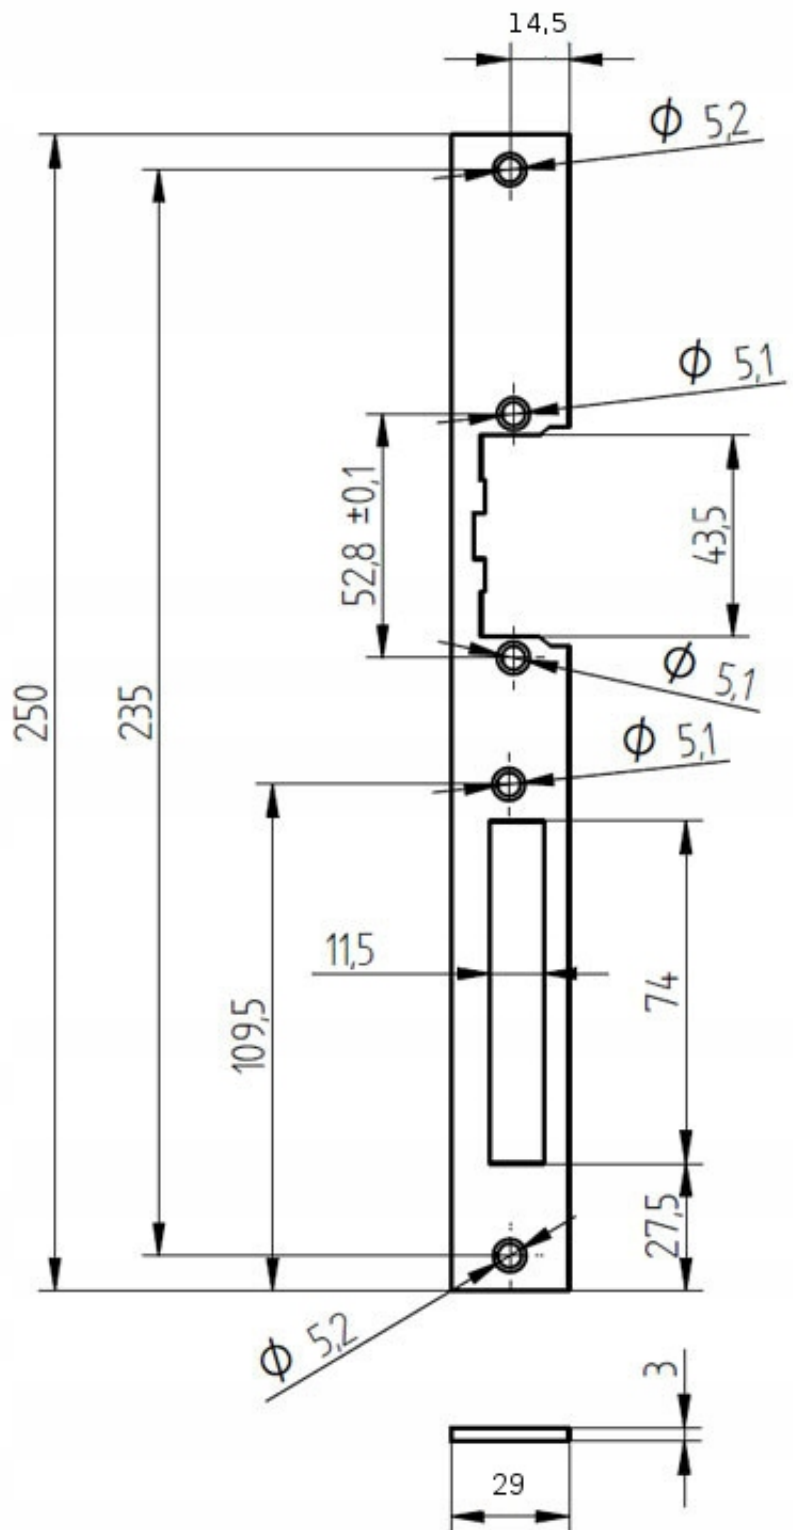

Kasetę można zamontować **nawierzchniowo** lub na odpowiednią głębokość **wmurować w słupek**.

### Specyfikacja techniczna:

- wykończenie powierzchni: powłoka cynkowa
- grubość blachy: 2 mm (kaseta) 2,5 mm (odbojnik)
- sposób montażu: wkręty M5 lub M6 albo spaw
- mocowanie: za pomocą szyldu długiego lub krótkiego
- waga: 1 kg

**Szyld prosty długi Elektra Plus SP2503-C** dedykowany jest do **drzwi prawych i lewych**. Pokryty jest powłoką **cynkową**.

**Specyfikacja techniczna:**

- długość: 250 mm
- szerokość: 29 mm
- grubość: 3 mm
- waga: 0,1 kg