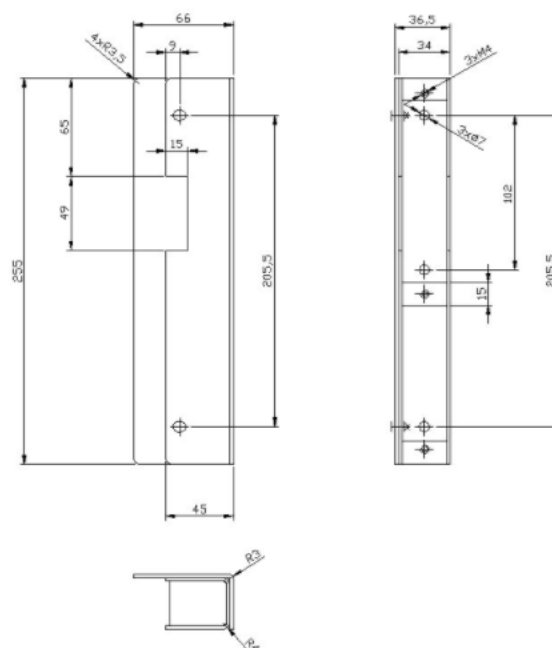

Kasetę można zamontować **nawierzchniowo** lub na odpowiednią głębokość **wmurować w słupek**.

### Specyfikacja techniczna:

- wykończenie powierzchni: farba proszkowa
- kolor: stalowa jasna
- grubość blachy: 2 mm (kaseta) 2,5 mm (odbojnik)
- sposób montażu: wkręty M5 lub M6
- mocowanie: za pomocą szyldu długiego lub krótkiego
- waga: 1 kg

**Szyld malowany długi Elektra Plus SP2503-M** dedykowany jest do **drzwi lewych i prawych**. Pokryty jest powłoką proszkową w kolorze stalowym, jasnym.

**Specyfikacja techniczna:**

- długość: 250 mm
- szerokość: 29 mm
- grubość: 3 mm
- masa: 0,1 kg