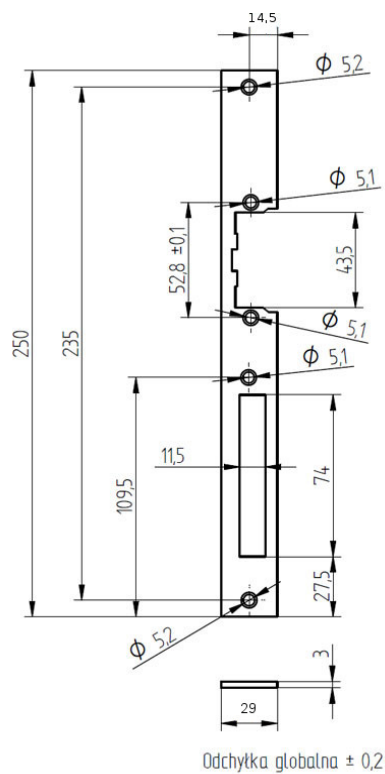

Kasetę można zamontować **nawierzchniowo** lub na odpowiednią głębokość **wmurować w słupek**.

### Specyfikacja techniczna:

- wykończenie powierzchni: farba proszkowa
- kolor: stalowa jasna
- grubość blachy: 2 mm (kaseta) 2,5 mm (odbojnik)
- sposób montażu: wkręty M5 lub M6
- mocowanie: za pomocą szyldu długiego lub krótkiego
- waga: 1 kg

**Szyld malowany długi Elektra Plus SP2503-M** dedykowany jest do **drzwi lewych i prawych**. Pokryty jest powłoką proszkową w kolorze stalowym, jasnym.

**Specyfikacja techniczna:**

- długość: 250 mm
- szerokość: 29 mm
- grubość: 3 mm
- masa: 0,1 kg