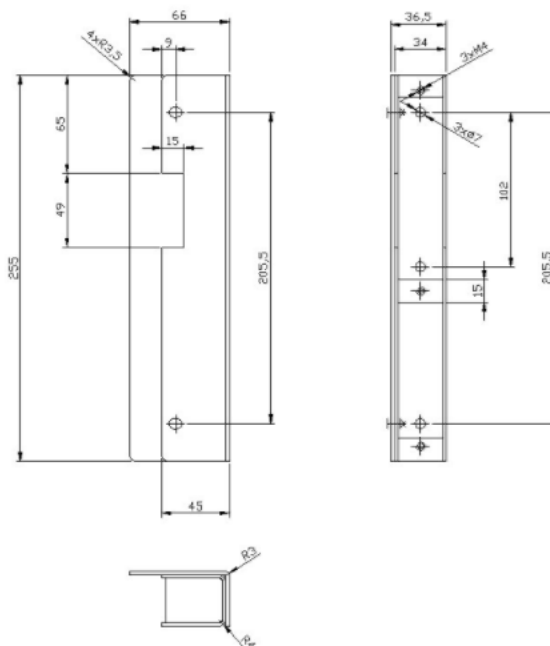

Kasetę można zamontować **nawierzchniowo** lub na odpowiednią głębokość **wmurować w słupek**.

Specyfikacja techniczna:

- wykończenie powierzchni: farba proszkowa
- kolor: stalowa jasna
- grubość blachy: 2 mm (kaseta) 2,5 mm (odbojnik)
- sposób montażu: wkręty M5 lub M6
- mocowanie: za pomocą szyldu długiego lub krótkiego
- waga: 1 kg

Szyld malowany długi Elektra Plus SP2501-M dedykowany jest do **drzwi lewych i prawych**. Pokryty jest powłoką proszkową w kolorze stalowym, jasnym.

Specyfikacja techniczna:

- długość: 250 mm
- szerokość: 25,5 mm
- grubość: 3 mm
- masa: 0,1 kg