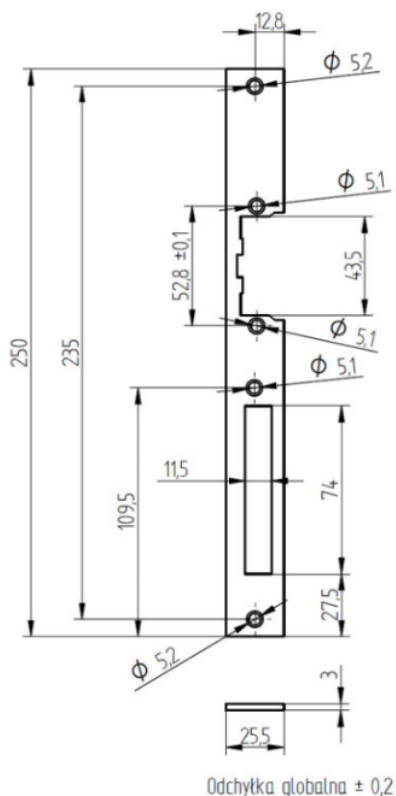

Kasetę można zamontować **nawierzchniowo** lub na odpowiednią głębokość **wmurować w słupek**.

Specyfikacja techniczna:

- wykończenie powierzchni: farba proszkowa
- kolor: stalowa jasna
- grubość blachy: 2 mm (kaseta) 2,5 mm (odbojnik)
- sposób montażu: wkręty M5 lub M6
- mocowanie: za pomocą szyldu długiego lub krótkiego
- waga: 1 kg

Szyld malowany długi Elektra Plus SP2501-M dedykowany jest do **drzwi lewych i prawych**. Pokryty jest powłoką proszkową w kolorze stalowym, jasnym.

Specyfikacja techniczna:

- długość: 250 mm
- szerokość: 25,5 mm
- grubość: 3 mm
- masa: 0,1 kg