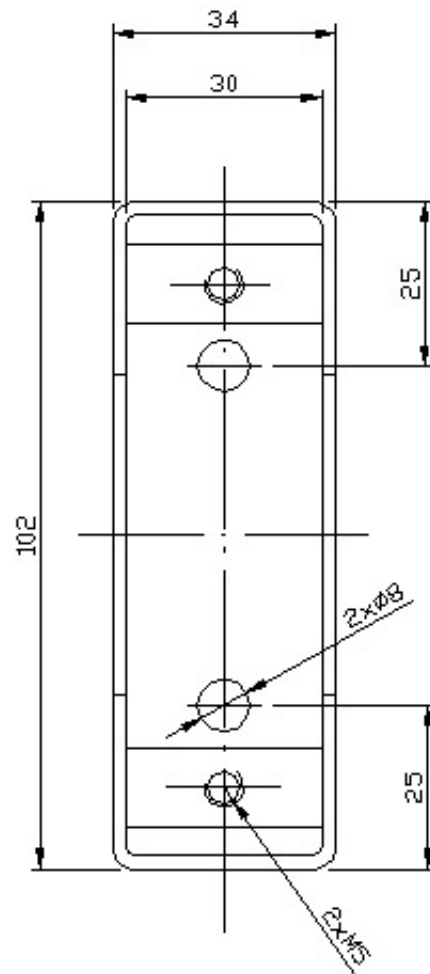

Link do produktu: <https://elektronikadomowa.pl/kaseta-surowa-do-elektrozaczezu-r1-elektra-plus-r1-kas-s-p-1539.html>

KASETA SUROWA DO ELEKTROZACZEPU R1 ELEKTRA PLUS R1-KAS-S

Cena brutto	49,05 zł
Cena netto	39,88 zł
Dostępność	Dostępny
Czas wysyłki	24 godziny
Numer katalogowy	3211
Kod EAN	5907438279853
Producent	Elektra Plus

Opis produktu

Kaseta surowa Elektra Plus R1-KAS-S przystosowana jest do **zaczepów Elektra Plus R1**. Jej powłoka jest dobrze przygotowana do nanoszenia farb, zwłaszcza proszkowych lub cynkowania.

Specyfikacja techniczna:

- materiał: surowa blacha (fosforanowa) o grubości 2 mm
- sposób montażu: spaw
- mocowanie: 2 wkręty M4 x 14 (w zestawie)
- waga: 0,34 kg

W zestawie:

- kaseta surowa Elektra Plus R1-KAS-S - 1 szt;
- wkręty montażowe M4x14 - 2 szt.