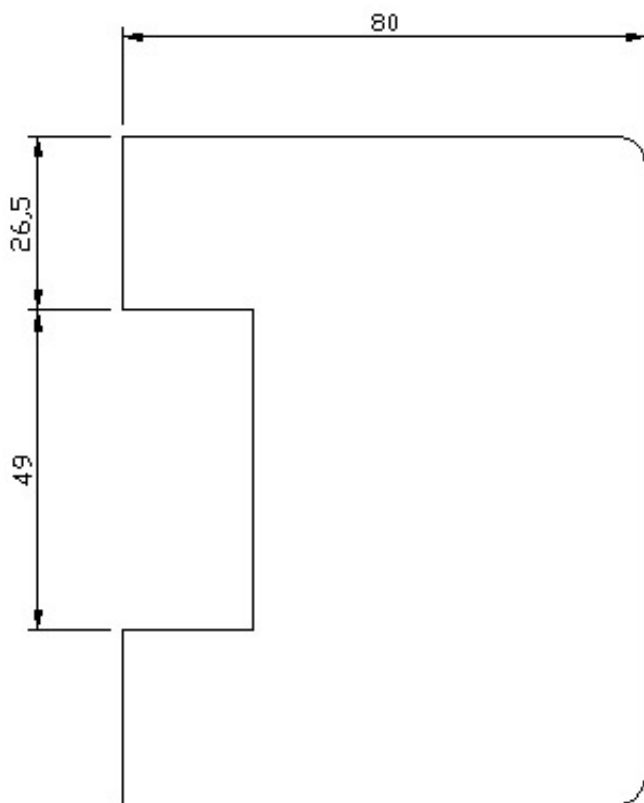

Link do produktu: <https://elektronikadomowa.pl/kaseta-surowa-do-elektrozaczezu-r1-elektra-plus-r1-kas-s-p-1539.html>

KASETA SUROWA DO ELEKTROZACZEPU R1 ELEKTRA PLUS R1-KAS-S

Cena brutto	49,05 zł
Cena netto	39,88 zł
Dostępność	Dostępny
Czas wysyłki	24 godziny
Numer katalogowy	3211
Kod EAN	5907438279853
Producent	Elektra Plus

Opis produktu

Kaseta surowa Elektra Plus R1-KAS-S przystosowana jest do **zaczepów Elektra Plus R1**. Jej powłoka jest dobrze przygotowana do nanoszenia farb, zwłaszcza proszkowych lub cynkowania.

Specyfikacja techniczna:

- materiał: surowa blacha (fosforanowa) o grubości 2 mm
- sposób montażu: spaw
- mocowanie: 2 wkręty M4 x 14 (w zestawie)
- waga: 0,34 kg

W zestawie:

- kaseta surowa Elektra Plus R1-KAS-S - 1 szt;
- wkręty montażowe M4x14 - 2 szt.