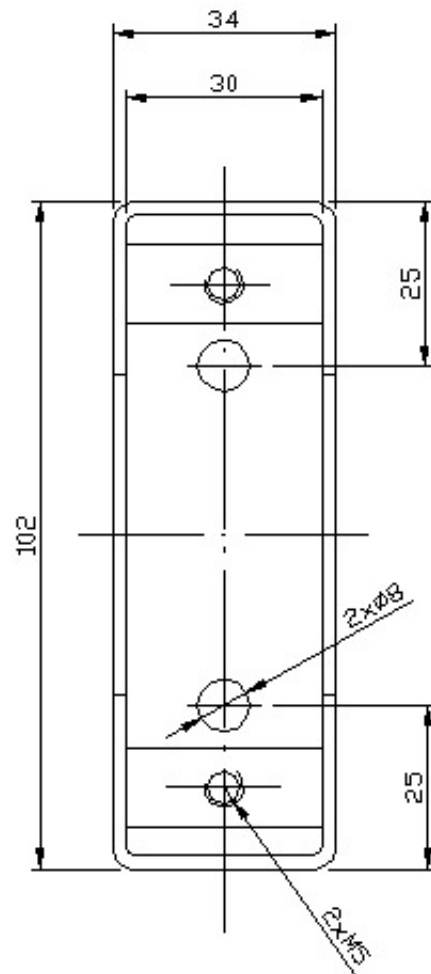

Link do produktu: <https://elektronikadomowa.pl/kaseta-surowa-do-elektrozaczezu-r1-elektra-plus-r1-kas-s-p-1539.html>

KASETA SUROWA DO ELEKTROZACZEPU R1 ELEKTRA PLUS R1-KAS-S

Cena brutto	49,05 zł
Cena netto	39,88 zł
Dostępność	Dostępny
Czas wysyłki	24 godziny
Numer katalogowy	3211
Kod EAN	5907438279853
Producent	Elektra Plus

Opis produktu

Kaseta surowa Elektra Plus R1-KAS-S przystosowana jest do **zaczepów Elektra Plus R1**. Jej powłoka jest dobrze przygotowana do nanoszenia farb, zwłaszcza proszkowych lub cynkowania.

Specyfikacja techniczna:

- materiał: surowa blacha (fosforanowa) o grubości 2 mm
- sposób montażu: spaw
- mocowanie: 2 wkręty M4 x 14 (w zestawie)
- waga: 0,34 kg

W zestawie:

- kaseta surowa Elektra Plus R1-KAS-S - 1 szt;
- wkręty montażowe M4x14 - 2 szt.