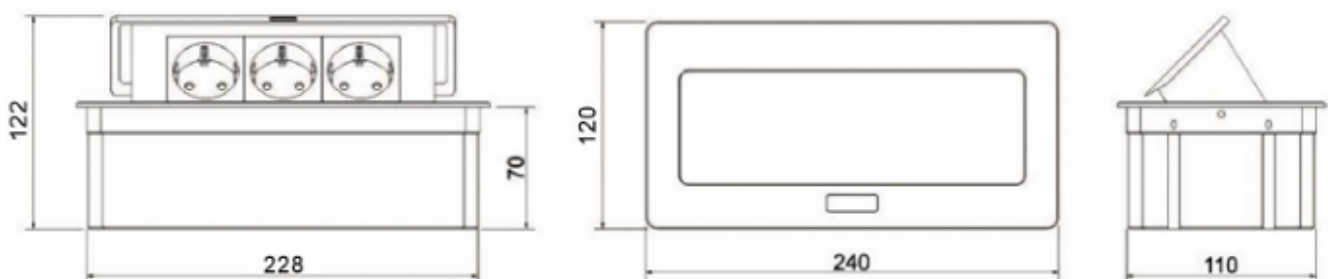

Opis produktu

Kaseta meblowa ORNO NOEN OR-GM-9010/W umożliwia montaż **3 gniazd modułowych NOEN (45 x 45 mm)** lub **6 gniazd modułowych NOEN (22.5 x 45 mm)** w wybranej dla użytkownika konfiguracji (gniazda i porty dostępne na naszej stronie).

Kaseta składa się z pustej aluminiowej oprawy i zintegrowanej ramki z PVC. Przeznaczona jest do montażu **wpuszczanego w blat**.

Uwaga!

Kaseta ma kolor kremowy, a wszystkie dostępne moduły są białe.

W przypadku montażu modułu USB [OR-GM-9010/W/USBO](#) należy dokupić odpowiednią ramkę - [OR-GM-9010/W/RM](#), która jest dostępna osobno.

Specyfikacja techniczna:

- rodzaj gniazd i portów modułowych dobierany indywidualnie - max. 3x 45x45mm lub 6x 22,5x45mm lub odpowiednie kombinacje
- ilość gniazd: max. 3
- standard gniazda: konfigurowalne
- obciążenie maksymalne: 2300/3680W
- ilość portów USB: konfigurowalne
- długość przewodu: 1,5 m
- materiał: tworzywo sztuczne + aluminium
- montaż: wpuszczane w blat
- kolor: kremowy
- zasilanie: 230V/50Hz
- waga netto: 1,53 kg