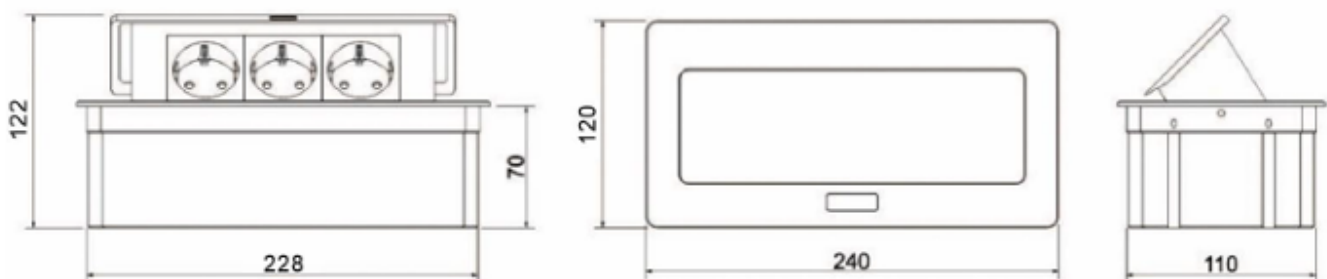

Opis produktu

Kaseta meblowa ORNO NOEN OR-GM-9010/W umożliwia montaż **3 gniazd modułowych NOEN (45 x 45 mm)** lub **6 gniazd modułowych NOEN (22.5 x 45 mm)** w wybranej dla użytkownika konfiguracji (gniazda i porty dostępne na naszej stronie).

Kaseta składa się z pustej aluminiowej oprawy i zintegrowanej ramki z PVC. Przeznaczona jest do montażu **wpuszczanego w blat**.

Uwaga!

Kaseta ma kolor kremowy, a wszystkie dostępne moduły są białe.

W przypadku montażu modułu USB [OR-GM-9010/W/USBO](#) należy dokupić odpowiednią ramkę - [OR-GM-9010/W/RM](#), która jest dostępna osobno.

Specyfikacja techniczna:

- rodzaj gniazd i portów modułowych dobierany indywidualnie - max. 3x 45x45mm lub 6x 22,5x45mm lub odpowiednie kombinacje
- ilość gniazd: max. 3
- standard gniazda: konfigurowalne
- obciążenie maksymalne: 2300/3680W
- ilość portów USB: konfigurowalne
- długość przewodu: 1,5 m
- materiał: tworzywo sztuczne + aluminium
- montaż: wpuszczane w blat
- kolor: kremowy
- zasilanie: 230V/50Hz
- waga netto: 1,53 kg