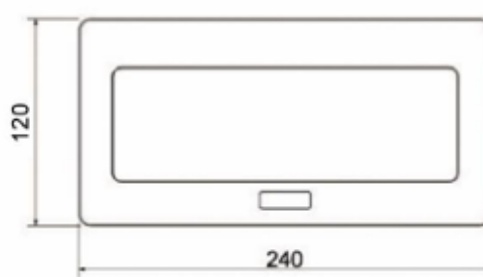

Opis produktu

Kaseta meblowa ORNO NOEN OR-GM-9010/G umożliwia montaż **3 gniazd modułowych NOEN (45 x 45 mm)** lub **6 gniazd modułowych NOEN (22.5 x 45 mm)** w wybranej dla użytkownika konfiguracji (gniazda i porty dostępne na naszej stronie).

Kaseta składa się z pustej aluminiowej oprawy i zintegrowanej ramki z PVC. Przeznaczona jest do montażu **wpuszczanego w blat**.

Uwaga!

Kaseta ma kolor srebrny, a wszystkie dostępne moduły są białe lub czarne.

- rodzaj gniazd i portów modułowych dobierany indywidualnie - max. 3x 45x45mm lub 6x 22,5x45mm lub odpowiednie kombinacje
- ilość gniazd: max. 3
- standard gniazda: konfigurowalne
- obciążenie maksymalne: 2300/3680W
- ilość portów USB: konfigurowalne
- długość przewodu: 1,5 m
- materiał: tworzywo sztuczne + aluminium
- montaż: wpuszczane w blat
- kolor: srebrny
- zasilanie: 230V/50Hz
- waga netto: 1,53 kg