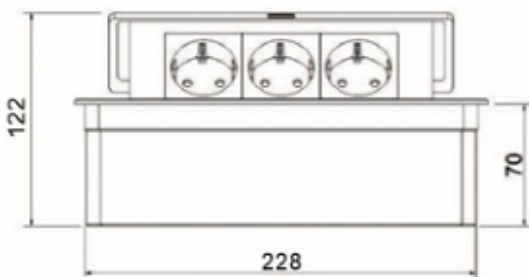

Opis produktu

Kaseta meblowa ORNO NOEN OR-GM-9010/G umożliwia montaż **3 gniazd modułowych NOEN (45 x 45 mm)** lub **6 gniazd modułowych NOEN (22.5 x 45 mm)** w wybranej dla użytkownika konfiguracji (gniazda i porty dostępne na naszej stronie).

Kaseta składa się z pustej aluminiowej oprawy i zintegrowanej ramki z PVC. Przeznaczona jest do montażu **wpuszczanego w blat**.

Uwaga!

Kaseta ma kolor srebrny, a wszystkie dostępne moduły są białe lub czarne.

W przypadku montażu modułu USB [OR-GM-9010/B/USBQ](#) / [OR-GM-9010/W/USBQ](#) należy dokupić odpowiednią ramkę - [OR-GM-9010/B/RM](#) / [OR-GM-9010/W/RM](#), która jest dostępna osobno.

Specyfikacja techniczna:

- rodzaj gniazd i portów modułowych dobierany indywidualnie - max. 3x 45x45mm lub 6x 22,5x45mm lub odpowiednie kombinacje
- ilość gniazd: max. 3
- standard gniazda: konfigurowalne
- obciążenie maksymalne: 2300/3680W
- ilość portów USB: konfigurowalne
- długość przewodu: 1,5 m
- materiał: tworzywo sztuczne + aluminium
- montaż: wpuszczane w blat
- kolor: srebrny
- zasilanie: 230V/50Hz
- waga netto: 1,53 kg