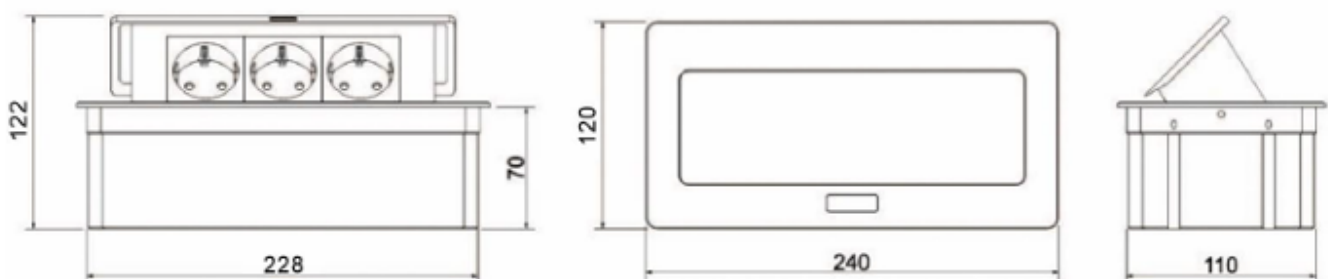

### Opis produktu

**Kaseta meblowa ORNO NOEN OR-GM-9010/G** umożliwia montaż **3 gniazd modułowych NOEN (45 x 45 mm)** lub **6 gniazd modułowych NOEN (22.5 x 45 mm)** w wybranej dla użytkownika konfiguracji (gniazda i porty dostępne na naszej stronie).

Kaseta składa się z pustej aluminiowej oprawy i zintegrowanej ramki z PVC. Przeznaczona jest do montażu **wpuszczanego w blat**.

#### Uwaga!

Kaseta ma kolor srebrny, a wszystkie dostępne moduły są białe lub czarne.

W przypadku montażu modułu USB [OR-GM-9010/B/USBQ](#) / [OR-GM-9010/W/USBQ](#) należy dokupić odpowiednią ramkę - [OR-GM-9010/B/RM](#) / [OR-GM-9010/W/RM](#), która jest dostępna osobno.

#### Specyfikacja techniczna:

- rodzaj gniazd i portów modułowych dobierany indywidualnie - max. 3x 45x45mm lub 6x 22,5x45mm lub odpowiednie kombinacje
- ilość gniazd: max. 3
- standard gniazda: konfigurowalne
- obciążenie maksymalne: 2300/3680W
- ilość portów USB: konfigurowalne
- długość przewodu: 1,5 m
- materiał: tworzywo sztuczne + aluminium
- montaż: wpuszczane w blat
- kolor: srebrny
- zasilanie: 230V/50Hz
- waga netto: 1,53 kg