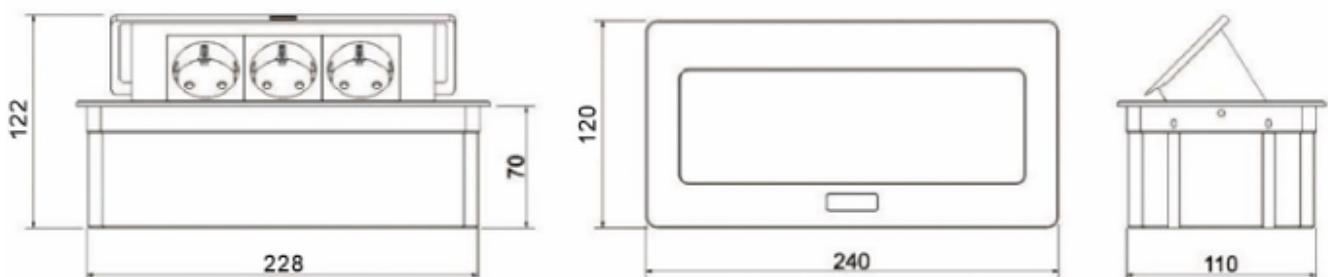

Link do produktu: <https://elektronikadomowa.pl/kaseta-meblowa-wpuszczana-or-noen-or-gm-9010b-230v-p-9603.html>

KASETA MEBLOWA WPUSZCZANA ORNO NOEN OR-GM-9010/B 230V

Cena brutto	150,25 zł
Cena netto	122,15 zł
Dostępność	Dostępność - 1-2 dni
Czas wysyłki	24 godziny
Numer katalogowy	2372
Kod EAN	5900378655916
Producent	Orno

Opis produktu

Kaseta meblowa ORNO NOEN OR-GM-9010/B umożliwia montaż **3 gniazd modułowych NOEN (45 x 45 mm)** lub **6 gniazd modułowych NOEN (22.5 x 45 mm)** w wybranej dla użytkownika konfiguracji (gniazda i porty dostępne na naszej stronie).

Kaseta składa się z pustej aluminiowej oprawy i zintegrowanej ramki z PVC. Przeznaczona jest do montażu **wpuszczanego w blat**.

Uwaga!

W przypadku montażu modułu USB [OR-GM-9010/B/USBQ](#) należy dokupić odpowiednią ramkę - [OR-GM-9010/B/RM](#), która jest dostępna osobno.

Specyfikacja techniczna:

- rodzaj gniazd i portów modułowych dobierany indywidualnie - max. 3x 45x45mm lub 6x 22,5x45mm lub odpowiednie kombinacje
- ilość gniazd: max. 3
- standard gniazda: konfigurowalne
- obciążenie maksymalne: 2300/3680W
- ilość portów USB: konfigurowalne
- długość przewodu: 1,5 m
- materiał: tworzywo sztuczne + aluminium
- montaż: wpuszczane w blat
- kolor: czarny
- zasilanie: 230V/50Hz
- waga netto: 1,53 kg