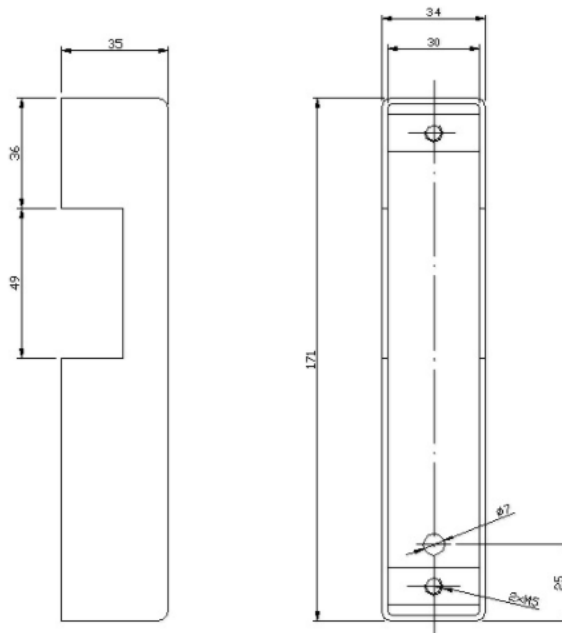

Link do produktu: <https://elektronikadomowa.pl/kaseta-do-elektrozaczeptu-r2-elektra-plus-r2-kas-s-p-1540.html>

KASETA DO ELEKTROZACZEPU R2 ELEKTRA PLUS R2-KAS-S

Cena brutto	49,05 zł
Cena netto	39,88 zł
Dostępność	Na zamówienie
Czas wysyłki	24 godziny
Numer katalogowy	3212
Producent	Elektra Plus

Opis produktu

Kaseta surowa Elektra Plus przystosowana jest do zaczeptów **Elektra Plus R2**. Jej powłoka jest dobrze przygotowana do nanoszenia farb, zwłaszcza proszkowych lub cynkowania.

Specyfikacja techniczna:

- materiał: surowa blacha (fosforanowa) o grubości 2 mm
- sposób montażu: spaw
- mocowanie: 2 wkręty M5 x 14 (w zestawie)
- waga: 0,28 kg

W zestawie:

- kaseta Elektra Plus R2-KAS-S - 1 szt;
- wkręty montażowe M5x14 - 2 szt.