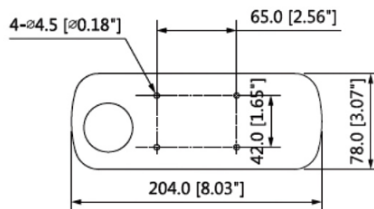

- Strefy prywatności
- Detekcja ruchu
- wejścia/wyjścia alarmowe: 2/2
- audio: 2x wejście na mikrofon zewnętrzny, wbudowany mikrofon, wyjście audio, obsługa dwukierunkowego audio
- przepływność (bitrate):
  - 80 ... 6144 kbit/s @ H.265,
  - 192 ... 10240 kbit/s @ H.264
- prędkość transmisji strumienia głównego: 25 kl/s @ 3.1 Mpx
- interfejs sieciowy: 10/100 Base-T (RJ-45)
- protokoły sieciowe: HTTP, HTTPS, TCP, ARP, RTSP, RTP, UDP, SMTP, FTP, DHCP, DNS, DDNS, PPPoE, IPv4/IPv6, QoS, UPnP, NTP, Bonjour, IEEE 802.1x, Multicast, ICMP, IGMP, SNMP, TLS
- ONVIF: 16.12
- max. liczba użytkowników online: 20
- karta pamięci: obsługa kart Micro SD do 128 Gb (możliwy zapis lokalny; brak w zestawie)
- moduł Wi-Fi: IEEE 802.11 b/g/n, zasięg działania w terenie otwartym 50 m (otwarta przestrzeń)
- detekcja ruchu: tak
- dostęp z telefonu komórkowego: przez chmurę (P2P), darmowa aplikacja gDMSS Lite i imou (Android) i iDMSS Lite i imou (iOS, iPhone)
- obudowa: compact, metalowa
- kolor: biały
- stopień ochrony: IP67
- temperatura pracy: -30°C ... +60°C
- zasilanie: 12V DC / 1000mA; PoE (802.3af)
- pobór mocy: < 12 W
- wymiary: 204 × 78 × 62 mm
- waga: 0.82 kg

W zestawie:

- kamera Dahua IPC-HDW8341X-3D-0280B - 1 szt.