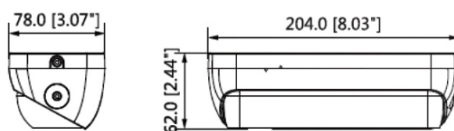

- Strefy prywatności
- Detekcja ruchu
- wejścia/wyjścia alarmowe: 2/2
- audio: 2x wejście na mikrofon zewnętrzny, wbudowany mikrofon, wyjście audio, obsługa dwukierunkowego audio
- przepływność (bitrate):
  - 80 ... 6144 kbit/s @ H.265,
  - 192 ... 10240 kbit/s @ H.264
- prędkość transmisji strumienia głównego: 25 kl/s @ 3.1 Mpx
- interfejs sieciowy: 10/100 Base-T (RJ-45)
- protokoły sieciowe: HTTP, HTTPS, TCP, ARP, RTSP, RTP, UDP, SMTP, FTP, DHCP, DNS, DDNS, PPPoE, IPv4/IPv6, QoS, UPnP, NTP, Bonjour, IEEE 802.1x, Multicast, ICMP, IGMP, SNMP, TLS
- ONVIF: 16.12
- max. liczba użytkowników online: 20
- karta pamięci: obsługa kart Micro SD do 128 Gb (możliwy zapis lokalny; brak w zestawie)
- moduł Wi-Fi: IEEE 802.11 b/g/n, zasięg działania w terenie otwartym 50 m (otwarta przestrzeń)
- detekcja ruchu: tak
- dostęp z telefonu komórkowego: przez chmurę (P2P), darmowa aplikacja gDMSS Lite i imou (Android) i iDMSS Lite i imou (iOS, iPhone)
- obudowa: compact, metalowa
- kolor: biały
- stopień ochrony: IP67
- temperatura pracy: -30°C ... +60°C
- zasilanie: 12V DC / 1000mA; PoE (802.3af)
- pobór mocy: < 12 W
- wymiary: 204 × 78 × 62 mm
- waga: 0.82 kg

W zestawie:

- kamera Dahua IPC-HDW8341X-3D-0280B - 1 szt.