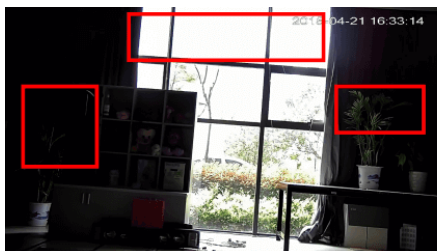

3) WDR (Wide Dynamic Range)

WDR OFF