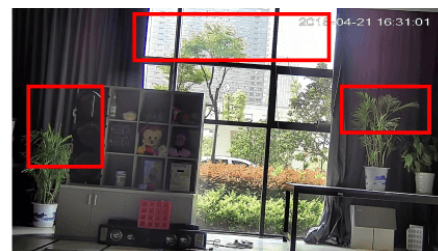

3) WDR (Wide Dynamic Range)

WDR ON

4) DNR (Digital Noise Reduction - cyfrowa redukcja szumów)

Dzięki niej łatwo zredukujemy szumy na obrazie, ale zminimalizujemy niedociągnięcia powstałe w wyniku całkowitego lub niedostatecznego braku światła.