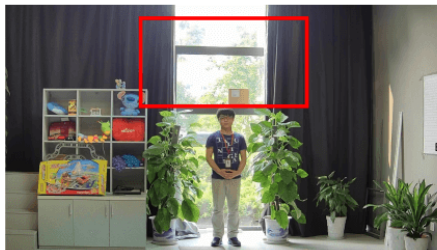

3) WDR (Wide Dynamic Range)

120dB WDR

4) DNR (Digital Noise Reduction - cyfrowa redukcja szumów)

Dzięki niej łatwo zredukujemy szumy na obrazie, ale zminimalizujemy niedociągnięcia powstałe w wyniku całkowitego lub niedostatecznego braku światła.