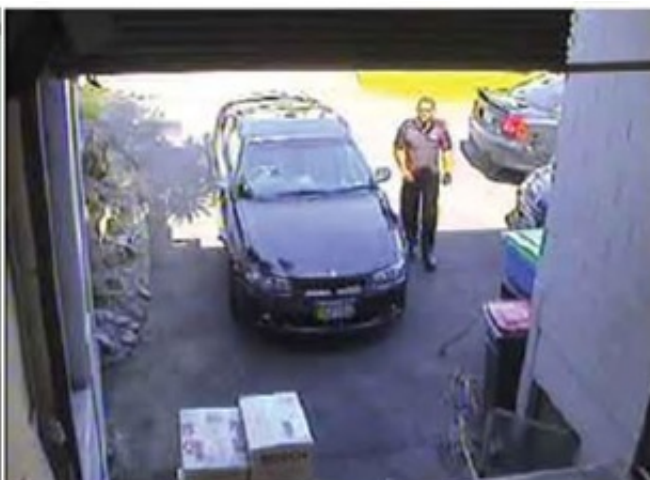

Camera with BLC