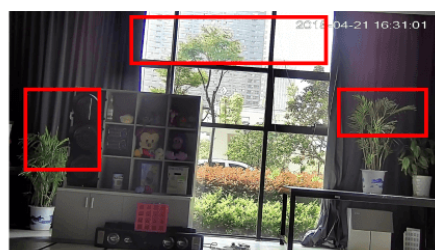

niewyraźny. BLC rozświetla ciemne miejsca, wraz z tłem, dzięki czemu jakość obrazu jest zdecydowanie lepsza.

3) WDR (Wide Dynamic Range)

WDR ON

4) DNR (Digital Noise Reduction - cyfrowa redukcja szumów)

Dzięki niej łatwo zredukujemy szumy na obrazie, ale zminimalizujemy niedociągnięcia powstałe w wyniku całkowitego lub niedostatecznego braku światła.