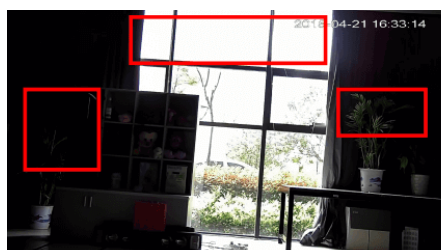

3) WDR (Wide Dynamic Range)

WDR OFF