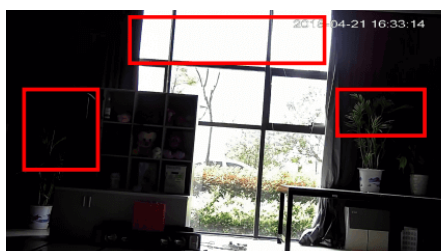

WDR OFF

DNR (Digital Noise Reduction - cyfrowa redukcja szumów)

Dzięki niej łatwo zredukujemy szумы na obrazie, ale zminimalizujemy niedociągnięcia powstałe w wyniku całkowitego lub niedostatecznego braku światła.

Oprogramowanie ONVIF (współpraca z większością kamer IP)

Specyfikacja techniczna:

- przetwornik: 4MPX CMOS
- rozdzielczość: 15kl/s @2592x760pt, 25 kl/s @2048x760pt, 25 kl/s @ 1920x540pt
- kompresja obrazu: H.265/H.264
- obiektyw zmiennoogniskowy 2.8-12 mm
- wejście/wyjście audio: 1/1
- TDN ICR: tak
- czułość: 0,6 lx (kolor) / 0,08 lx (BW) / 0,00lx (IR wł.)
- promiennik podczerwieni SMART IR: zasięg do 45 m, 5 diod matrycowych
- zasilanie: 12V DC / PoE
- pobór prądu: 0,65A
- wymiary: 295 x 91,7 x 92,6 mm