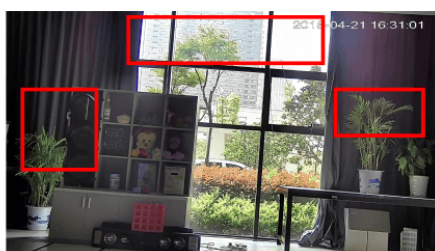

WDR ON

DNR (Digital Noise Reduction - cyfrowa redukcja szumów)

Dzięki niej łatwo zredukujemy szумы na obrazie, ale zminimalizujemy niedociągnięcia powstałe w wyniku całkowitego lub niedostatecznego braku światła.

Oprogramowanie ONVIF (współpraca z większością kamer IP)

Specyfikacja techniczna:

- przetwornik: 4MPX CMOS
- rozdzielczość: 15kl/s @2592x760pt, 25 kl/s @2048x760pt, 25 kl/s @ 1920x540pt
- kompresja obrazu: H.265/H.264
- obiektyw zmiennoogniskowy 2.8-12 mm
- wejście/wyjście audio: 1/1
- TDN ICR: tak
- czułość: 0,6 lx (kolor) / 0,08 lx (BW) / 0,00lx (IR wł.)
- promiennik podczerwieni SMART IR: zasięg do 45 m, 5 diod matrycowych
- zasilanie: 12V DC / PoE
- pobór prądu: 0,65A
- wymiary: 295 x 91,7 x 92,6 mm