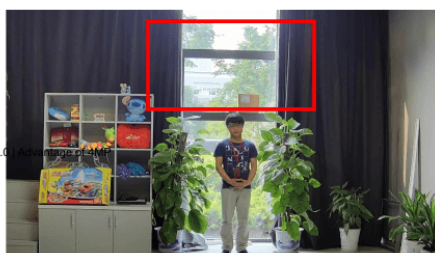

140dB WDR

DNR (Digital Noise Reduction - cyfrowa redukcja szumów)

Dzięki niej łatwo zredukujemy szумы na obrazie, ale zminimalizujemy niedociągnięcia powstałe w wyniku całkowitego lub niedostatecznego braku światła.