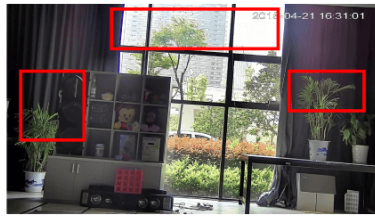

WDR ON

DNR
(Digital Noise Reduction - cyfrowa redukcja szumów)

Smart PSS (dla komputera)

DMSS (dla urządzeń mobilnych)