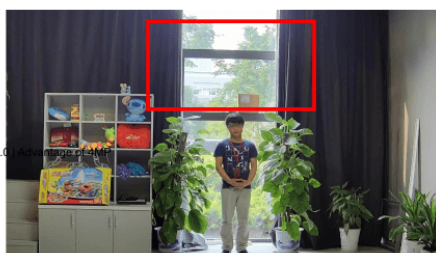

140dB WDR

DNR (Digital Noise Reduction - cyfrowa redukcja szumów)

Dzięki niej łatwo zredukujemy szumy na obrazie, ale zminimalizujemy niedociągnięcia powstałe w wyniku całkowitego lub niedostatecznego braku światła.