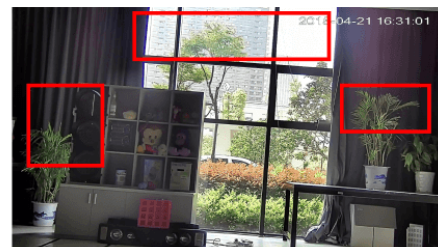

3) WDR (Wide Dynamic Range)

WDR ON

4) DNR (Digital Noise Reduction - cyfrowa redukcja szumów)

Dzięki niej łatwo zredukujemy szумы na obrazie, ale zminimalizujemy niedociągnięcia powstałe w wyniku całkowitego lub niedostatecznego braku światła.