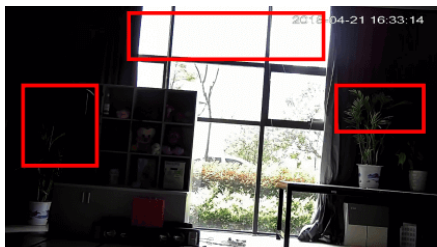

3) WDR (Wide Dynamic Range)

WDR OFF