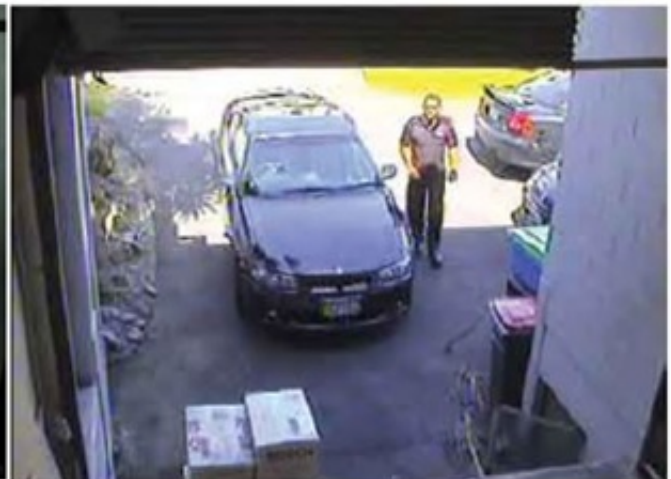

Camera with BLC