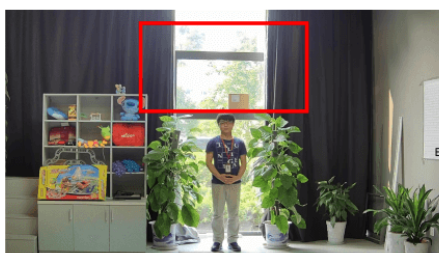

3) WDR (Wide Dynamic Range)

120dB WDR

4) DNR (Digital Noise Reduction - cyfrowa redukcja szumów)

Dzięki niej łatwo zredukujemy szумы na obrazie, ale zminimalizujemy niedociągnięcia powstałe w wyniku całkowitego lub niedostatecznego braku światła.

Specyfikacja techniczna:

- przetwornik: 2MPX CMOS
- rozdzielczość: 1080P, 720P, D1
- czułość: 0,01 lx (kolor) / 0,00lx (IR wł.)
- TDN ICR: tak
- obiektyw zmiennoogniskowy 2.8-12 mm, moto-zoom
- promiennik podczerwieni o zasięgu do 40m (w terenie otwartym)