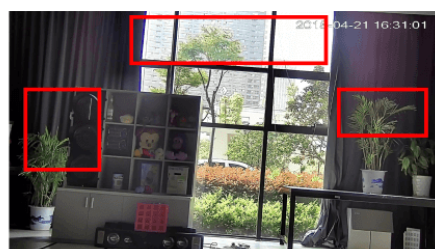

3) WDR (Wide Dynamic Range)

WDR ON

4) DNR (Digital Noise Reduction - cyfrowa redukcja szumów)

Dzięki niej łatwo zredukujemy szумы na obrazie, ale zminimalizujemy niedociągnięcia powstałe w wyniku całkowitego lub niedostatecznego braku światła.

Specyfikacja techniczna:

- przetwornik: 2MPX CMOS
- rozdzielczość: 1080P, 720P, D1
- czułość: 0,01 lx (kolor) / 0,00lx (IR wł.)
- TDN ICR: tak
- obiektyw zmiennoogniskowy 2.8-12 mm, moto-zoom
- promiennik podczerwieni o zasięgu do 40m (w terenie otwartym)