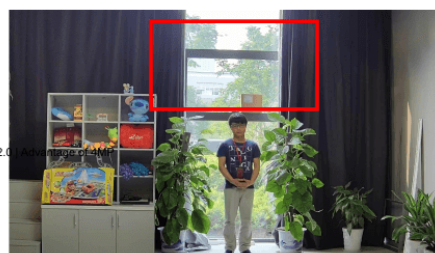

140dB WDR

4) DNR (Digital Noise Reduction - cyfrowa redukcja szumów)

Dzięki niej łatwo zredukujemy szумы na obrazie, ale zminimalizujemy niedociągnięcia powstałe w wyniku całkowitego lub niedostatecznego braku światła.