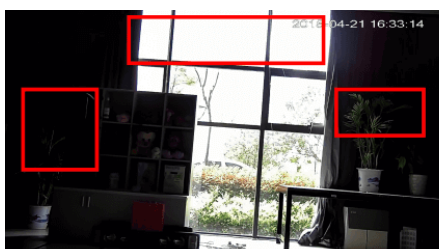

3) WDR (Wide Dynamic Range)

WDR OFF

4) DNR (Digital Noise Reduction - cyfrowa redukcja szumów)

Dzięki niej łatwo zredukujemy szумы na obrazie, ale zminimalizujemy niedociągnięcia powstałe w wyniku całkowitego lub niedostatecznego braku światła.

Specyfikacja techniczna:

- przetwornik: 2MPX CMOS
- rozdzielczość: 1080P, 720P, D1
- czułość: 0,01 lx (kolor) / 0,00lx (IR wł.)
- TDN ICR: tak
- obiektyw zmiennoogniskowy 2.8-12 mm, moto-zoom
- promiennik podczerwieni o zasięgu do 40m (w terenie otwartym)